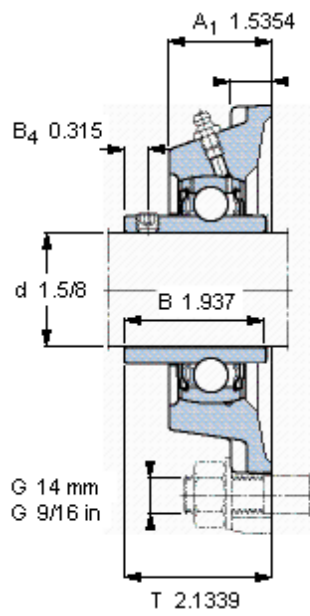

SKF FY 1.5/8 TF参数

主要尺寸	d	41.275	mm	-
	A ₁	39	mm	-
	J	105	mm	-
	L	137	mm	-
	T	54.2	mm	-
基本额定载荷	C	33200	N	动载荷
	C ₀	21600	N	静载荷
极限转速	带h6轴公差	4300	r/min	-
重量	重量	2200	g	-
型号	轴承单元	FY 1.5/8 TF	-	-
	轴承座	FY 509 U	-	-
	轴承	YAR 209-110-2F	-	-

SKF FY 1.5/8 TF图片

5/16-24x5/16
6,5
3,96875

参考资料: <http://www.sozhou.com/p/66ee1906.html>

平头螺钉
 适宜的止动环 [Nm]
 六角键销尺寸 [mm]

5/16-24x5/16
 6,5
 3,96875