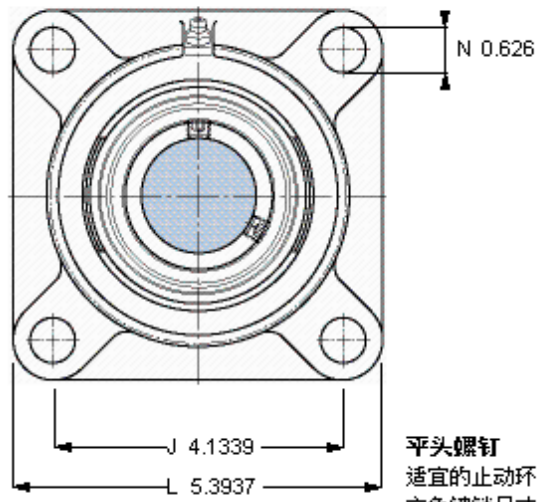

SKF FY 1.5/8 TF参数

主要尺寸	d	41.275	mm	-
	A ₁	39	mm	-
	J	105	mm	-
	L	137	mm	-
	T	54.2	mm	-
基本额定载荷	C	33200	N	动载荷
	C ₀	21600	N	静载荷
极限转速	带h6轴公差	4300	r/min	-
重量	重量	2200	g	-
型号	轴承单元	FY 1.5/8 TF	-	-
	轴承座	FY 509 U	-	-
	轴承	YAR 209-110-2F	-	-

SKF FY 1.5/8 TF图片

5/16-24x5/16
6,5
3,96875

参考资料: <http://www.sozhou.com/p/66ee1906.html>

平头螺钉
 适宜的止动环 [Nm]
 六角键销尺寸 [mm]

5/16-24x5/16
 6,5
 3,96875