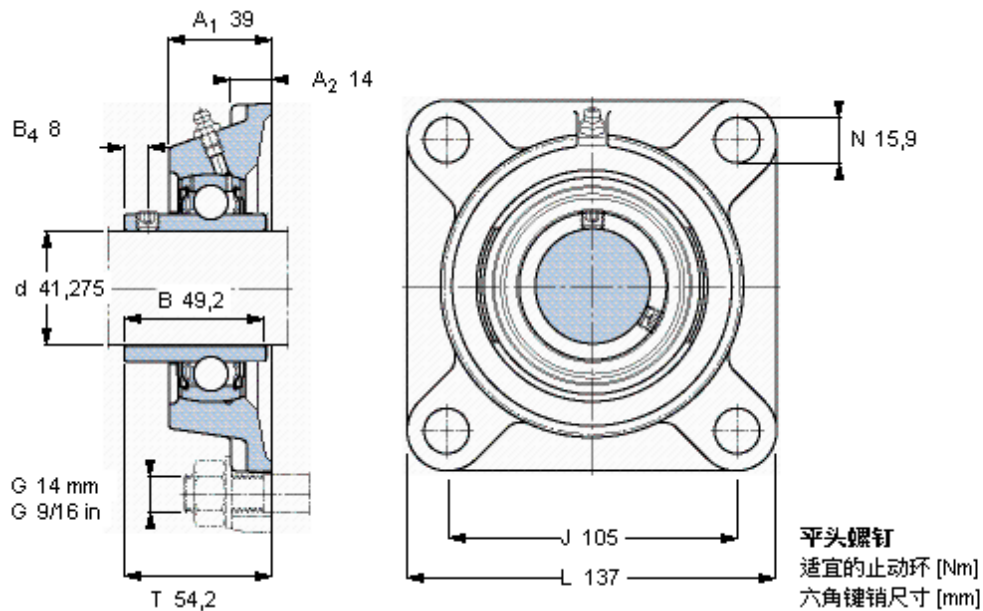

SKF FY 1.5/8 TF参数

主要尺寸	d	41.275	mm	-
	A ₁	39	mm	-
	J	105	mm	-
	L	137	mm	-
	T	54.2	mm	-
基本额定载荷	C	33200	N	动载荷
	C ₀	21600	N	静载荷
极限转速	带h6轴公差	4300	r/min	-
重量	重量	2200	g	-
型号	轴承单元	FY 1.5/8 TF	-	-
	轴承座	FY 509 U	-	-
	轴承	YAR 209-110-2F	-	-

SKF FY 1.5/8 TF图片

5/16-24x5/16
6,5
3,96875

参考资料: <http://www.sozhou.com/p/66ee1906.html>

平头螺钉
 适宜的止动环 [Nm]
 六角键销尺寸 [mm]

5/16-24x5/16
 6,5
 3,96875