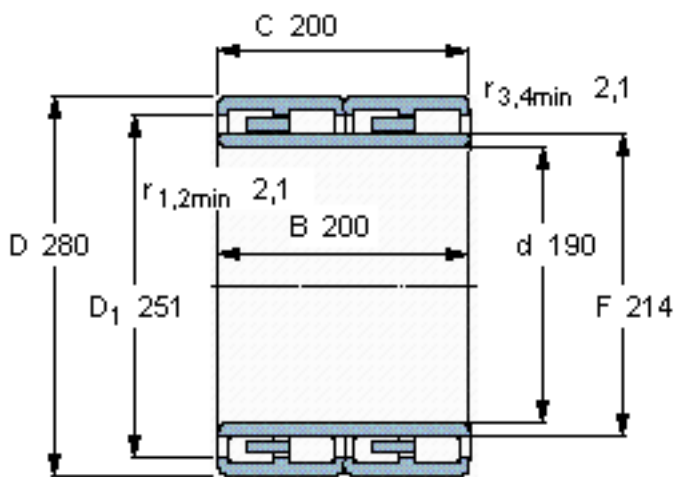

SKF 314049 A参数

主要尺寸	d	190	mm	-
	D	280	mm	-
	B	200	mm	-
	C	200	mm	-
基本额定载荷	C	1720000	N	动载荷
	C_0	3350000	N	静载荷
疲劳载荷极限	P_u	345000	N	-
重量	重量	41500	g	-
型号	型号	314049 A	-	-

SKF 314049 A图片

设计

BC4.1/WO

计算系数

k_f 0,59

参考资料:<http://www.sozhou.com/p/66e902c2.html>

设计

BC4.1/WO

计算系数

k_r 0,59