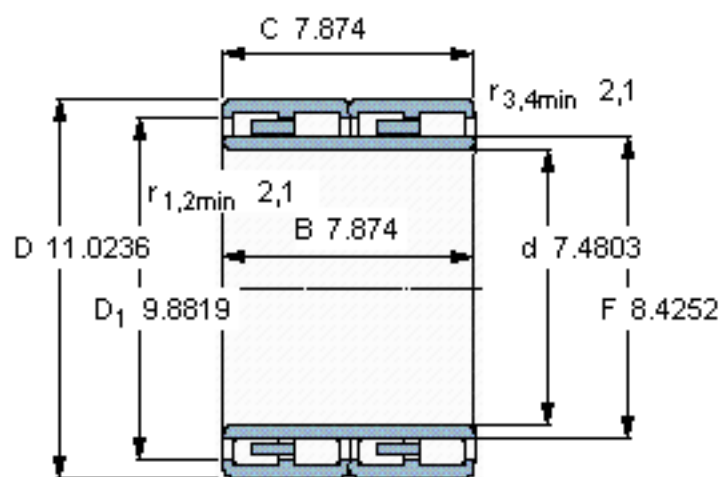

SKF 314049 A参数

主要尺寸	d	190	mm	-
	D	280	mm	-
	B	200	mm	-
	C	200	mm	-
基本额定载荷	C	1720000	N	动载荷
	C_0	3350000	N	静载荷
疲劳载荷极限	P_u	345000	N	-
重量	重量	41500	g	-
型号	型号	314049 A	-	-

SKF 314049 A图片

设计

BC4.1/WO

计算系数

k_f 0,59

参考资料:<http://www.sozhou.com/p/66e902c2.html>

设计

BC4.1/WO

计算系数

k_r 0,59