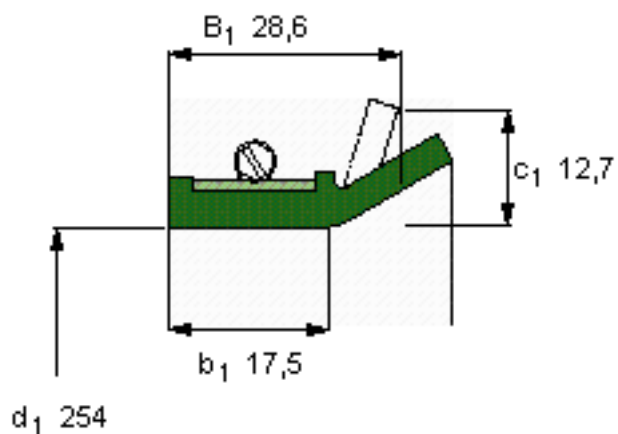

SKF 524205参数

主要尺寸	d_1	254	mm	-
	B_1	28.6	mm	-
	b_1	17.5	mm	-
说明	设计	CT1	-	-
	密封唇材料	R	-	-
	型号	524205	-	-
	美国图纸编号	524205	-	-

SKF 524205图片

参考资料:<http://www.sozhou.com/p/66d85e2c.html>