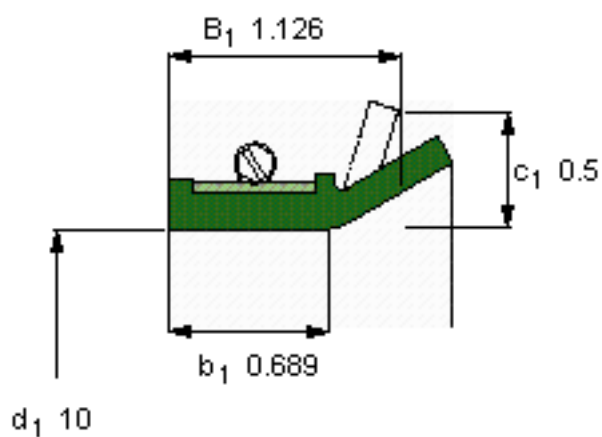

SKF 524205参数

主要尺寸	d_1	254	mm	-
	B_1	28.6	mm	-
	b_1	17.5	mm	-
说明	设计	CT1	-	-
	密封唇材料	R	-	-
	型号	524205	-	-
	美国图纸编号	524205	-	-

SKF 524205图片

参考资料:<http://www.sozhou.com/p/66d85e2c.html>