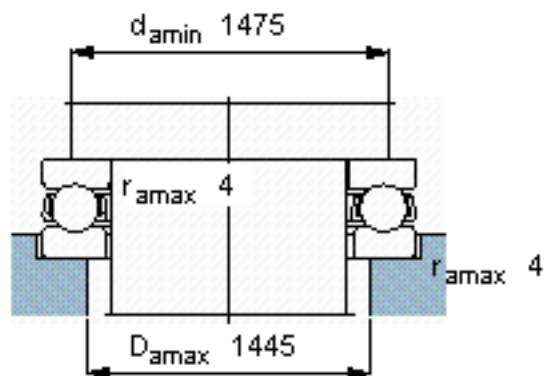

SKF BD1B 351890 A参数

主要尺寸	d	1380	mm	-
	D	1540	mm	-
	H	130	mm	-
基本额定载荷	C	1330000	N	动载荷
	C_0	16300000	N	静载荷
疲劳载荷极限	P_u	156000	N	-
最小载荷系数	A	1400	-	-
额定转速	额定转度	240	r/min	-
	极限转速	340	r/min	-
重量	重量	310000	g	-
型号	型号	BD1B 351890 A	-	-

SKF BD1B 351890 A图片

参考资料: <http://www.sozhou.com/p/66d6bd96.html>