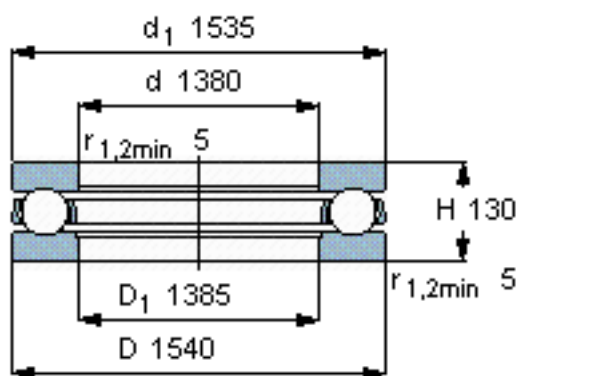

SKF BD1B 351890 A参数

主要尺寸	d	1380	mm	-
	D	1540	mm	-
	H	130	mm	-
基本额定载荷	C	1330000	N	动载荷
	C_0	16300000	N	静载荷
疲劳载荷极限	P_u	156000	N	-
最小载荷系数	A	1400	-	-
额定转速	额定转度	240	r/min	-
	极限转速	340	r/min	-
重量	重量	310000	g	-
型号	型号	BD1B 351890 A	-	-

SKF BD1B 351890 A图片

参考资料: <http://www.sozhou.com/p/66d6bd96.html>