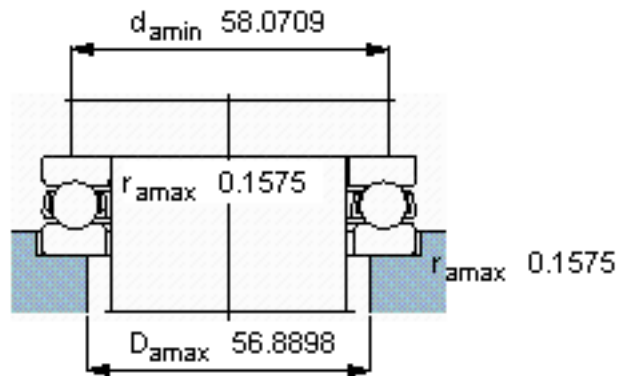

SKF BD1B 351890 A参数

主要尺寸	d	1380	mm	-
	D	1540	mm	-
	H	130	mm	-
基本额定载荷	C	1330000	N	动载荷
	C_0	16300000	N	静载荷
疲劳载荷极限	P_u	156000	N	-
最小载荷系数	A	1400	-	-
额定转速	额定转度	240	r/min	-
	极限转速	340	r/min	-
重量	重量	310000	g	-
型号	型号	BD1B 351890 A	-	-

SKF BD1B 351890 A图片

参考资料: <http://www.sozhou.com/p/66d6bd96.html>