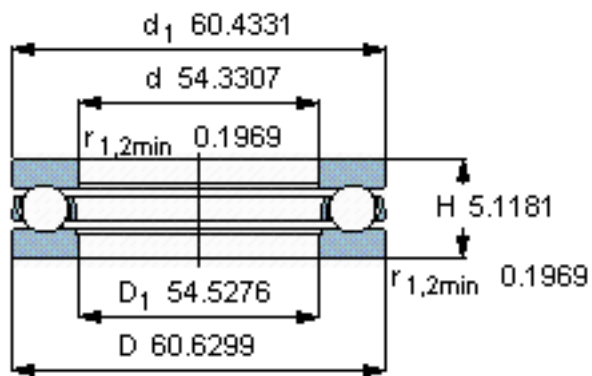

SKF BD1B 351890 A参数

主要尺寸	d	1380	mm	-
	D	1540	mm	-
	H	130	mm	-
基本额定载荷	C	1330000	N	动载荷
	C_0	16300000	N	静载荷
疲劳载荷极限	P_u	156000	N	-
最小载荷系数	A	1400	-	-
额定转速	额定转度	240	r/min	-
	极限转速	340	r/min	-
重量	重量	310000	g	-
型号	型号	BD1B 351890 A	-	-

SKF BD1B 351890 A图片

参考资料: <http://www.sozhou.com/p/66d6bd96.html>