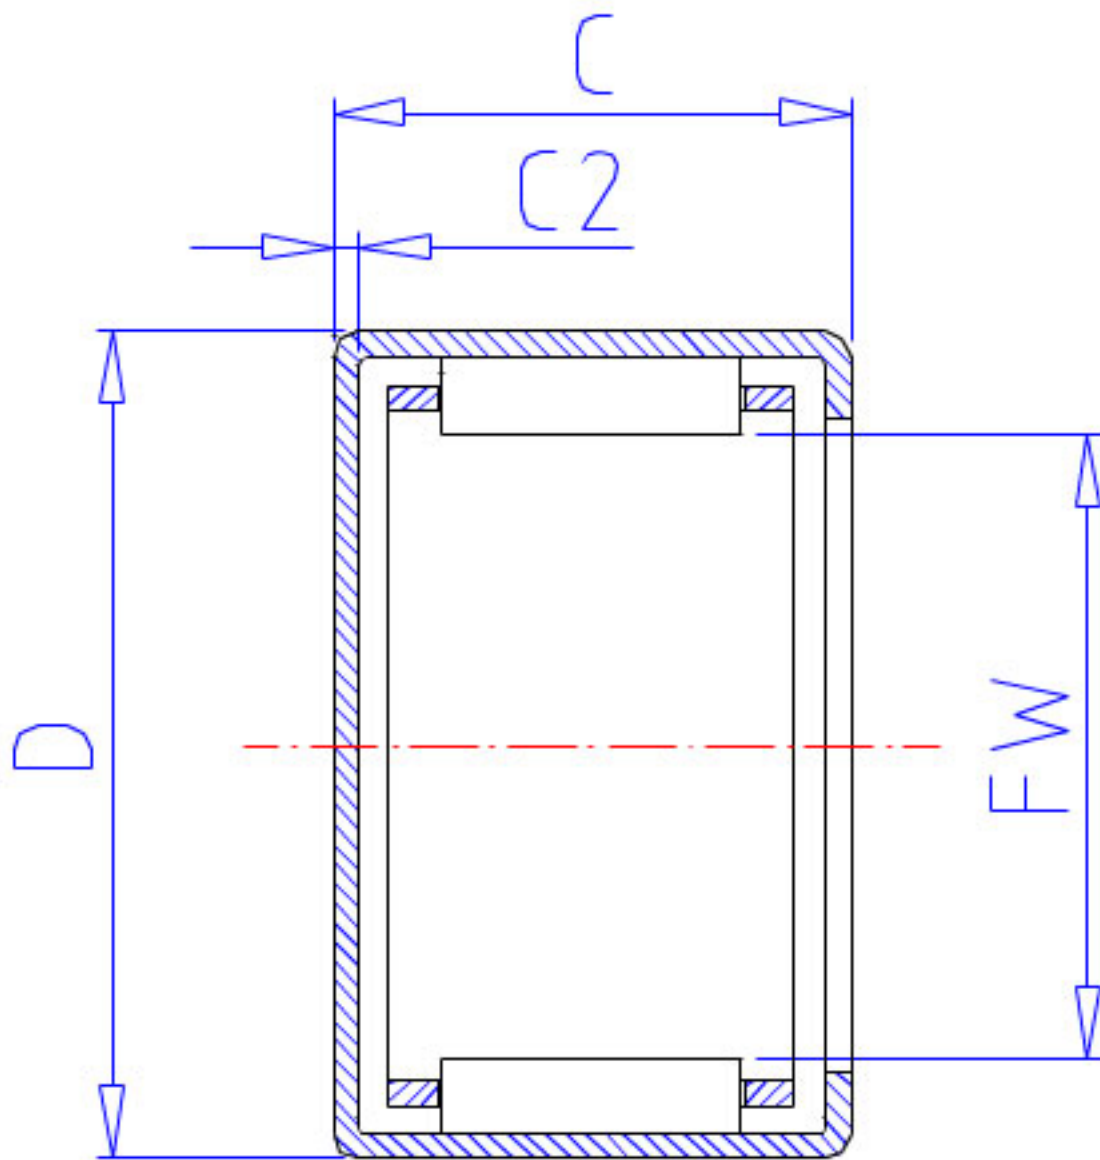

参考资料:<http://www.sozhou.com/p/664f36a3.html>