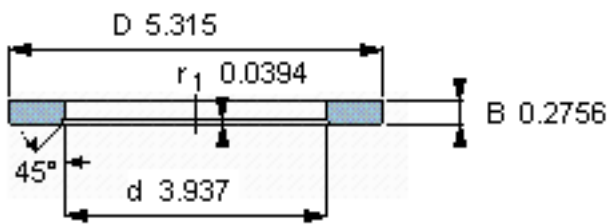

SKF LS 100135参数

尺寸	d	100	mm	-
	D	135	mm	-
	B	7	mm	-
	d <sub>1</sub>	-	mm	-
	D <sub>1</sub>	-	mm	-
	r <sub>1</sub> 、r <sub>1.2</sub>	1	mm	-
重量	重量	350	g	-
型号	型号	LS 100135	-	-

SKF LS 100135图片

滚道圈

滚道圈

参考资料:<http://www.sozhou.com/p/662960f7.html>