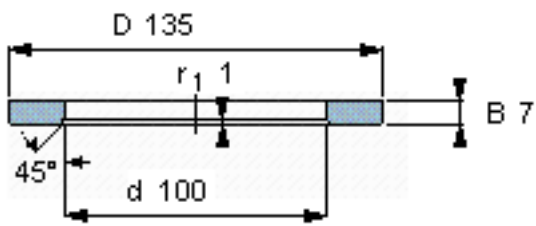

SKF LS 100135参数

尺寸	d	100	mm	-
	D	135	mm	-
	B	7	mm	-
	d <sub>1</sub>	-	mm	-
	D <sub>1</sub>	-	mm	-
	r <sub>1</sub> 、r <sub>1.2</sub>	1	mm	-
重量	重量	350	g	-
型号	型号	LS 100135	-	-

SKF LS 100135图片

滚道圈

滚道圈

参考资料:<http://www.sozhou.com/p/662960f7.html>