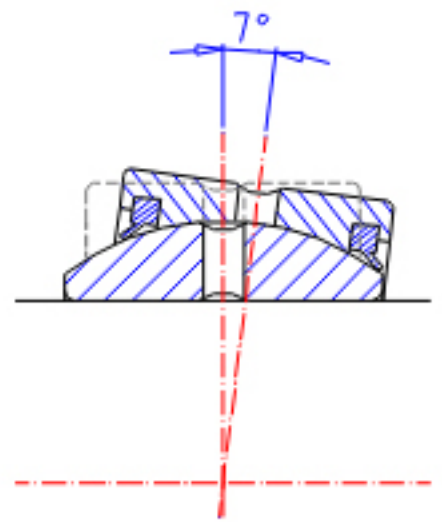

参考资料:<http://www.sozhou.com/p/65a284b4.html>