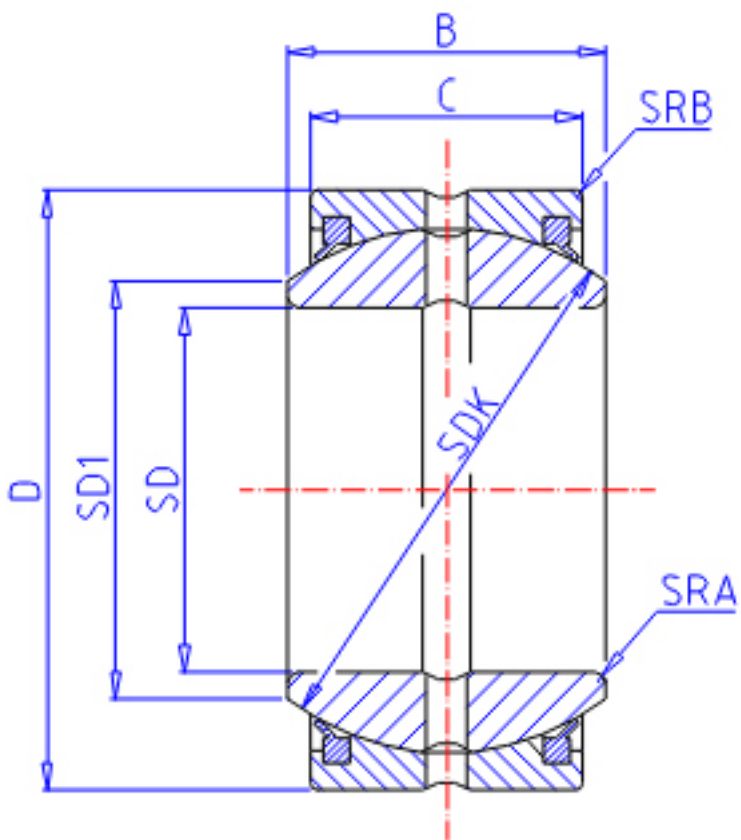

参考资料:<http://www.sozhou.com/p/65a284b4.html>