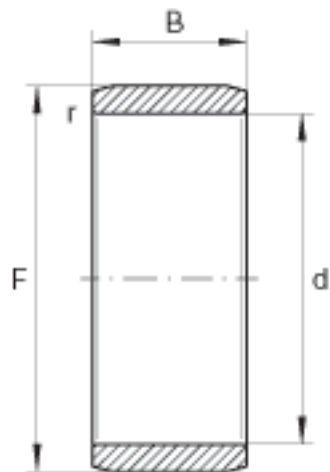

INA IR12X16X16参数

尺寸	d	12	mm	-
	F	16	mm	滚道公差 F (m) : -4 / -18
	B	16	mm	-
	r _{min}	0.3	mm	-
重量	m	10.7	g	质量

INA IR12X16X16图片

参考资料:<http://www.sozhou.com/p/6568e8a6.html>