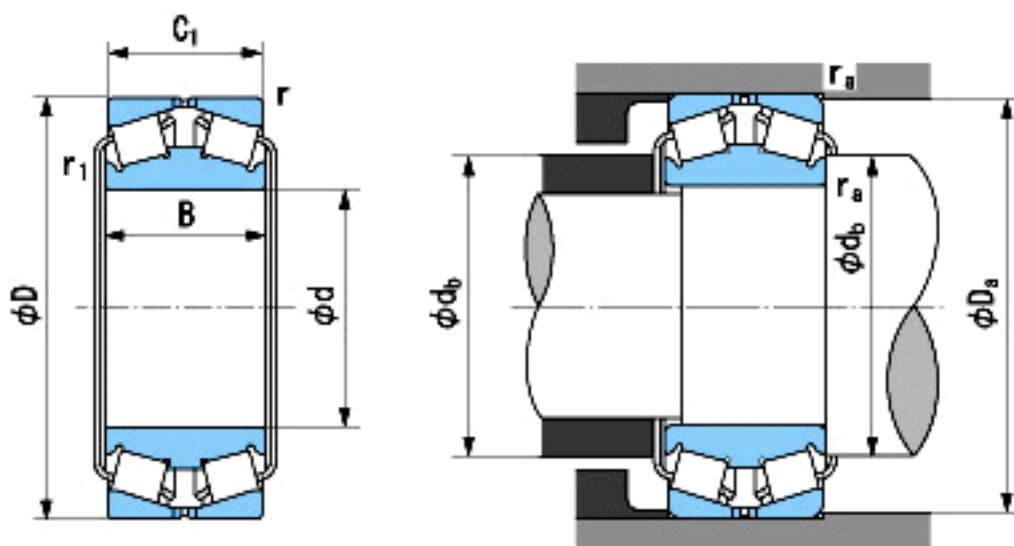

NACHI 420KBD031参数

外形尺寸	d	420	mm	内径
	D	700	mm	外径
	B	224	mm	宽度
	C1	224	mm	宽度
	r	6~9	mm	轴向
	r	6~11	mm	轴向
	r1	6~9	mm	径向
	r1	6~11	mm	径向
安装尺寸	da(min)	623	mm	(最小)
	Db(min)	488	mm	(最小)
	ra(max)	5	mm	(最大)
	ral(max)	5	mm	(最大)
重量	Mass	352000	g	重量
基本额定载荷	Cr	4710000	N	动载荷
	Cor	8380000	N	静载荷
极限速度	Grease	-	r/min	脂润滑
	Oil	-	r/min	油润滑

NACHI 420KBD031图片