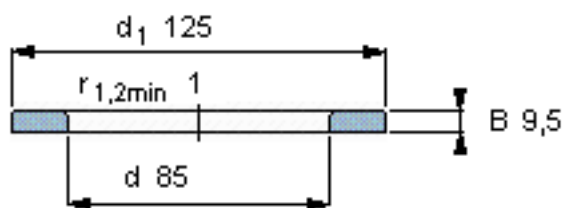

SKF WS 81217参数

尺寸	d	85	mm	-
	D	-	mm	-
	B	9.5	mm	-
	d_1	125	mm	-
	D_1	-	mm	-
	$r_1、r_{1.2}$	1	mm	-
重量	重量	490	g	-
型号	型号	WS 81217	-	-

SKF WS 81217图片

轴垫圈

轴垫圈

参考资料:<http://www.sozhou.com/p/654560f3.html>