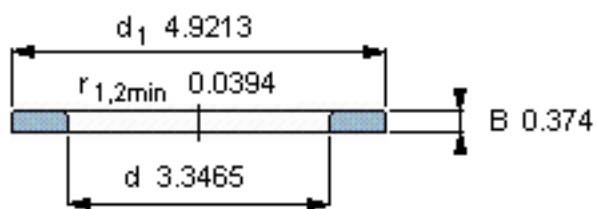

SKF WS 81217参数

尺寸	d	85	mm	-
	D	-	mm	-
	B	9.5	mm	-
	d_1	125	mm	-
	D_1	-	mm	-
	$r_1、r_{1.2}$	1	mm	-
重量	重量	490	g	-
型号	型号	WS 81217	-	-

SKF WS 81217图片

轴垫圈

轴垫圈

参考资料:<http://www.sozhou.com/p/654560f3.html>