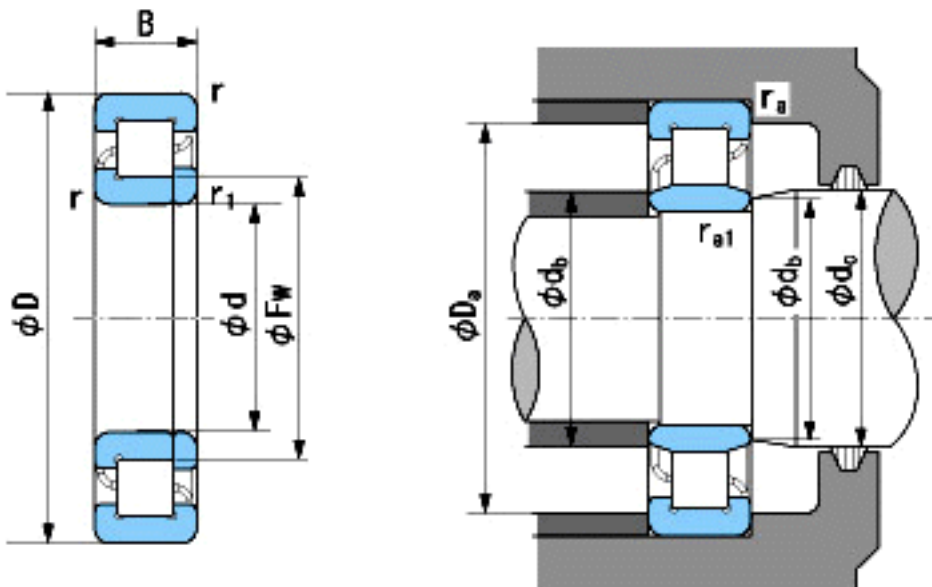

NACHI NUP2220E参数

外形尺寸	d	100	mm	内径
	D	180	mm	外径
	B	46	mm	宽度
	r	2.1~4	mm	径向
	r	2.1~6.5	mm	径向
	r1	2.1~4	mm	径向
	r1	2.1~6.5	mm	径向
	Fw	119	mm	-
安装尺寸	db(min)	112	mm	(最小)
	db(max)	117	mm	(最大)
	dc(max)	122	mm	(最大)
	Da(max)	168	mm	(最大)
	ra(max)	2	mm	(最大)
	ra1(max)	2	mm	(最大)
基本额定载荷	Cr	335000	N	动载荷
	Cor	445000	N	静载荷
极限速度	Grease	3200	r/min	脂润滑
	Oil	3800	r/min	油润滑

NACHI NUP2220E图片