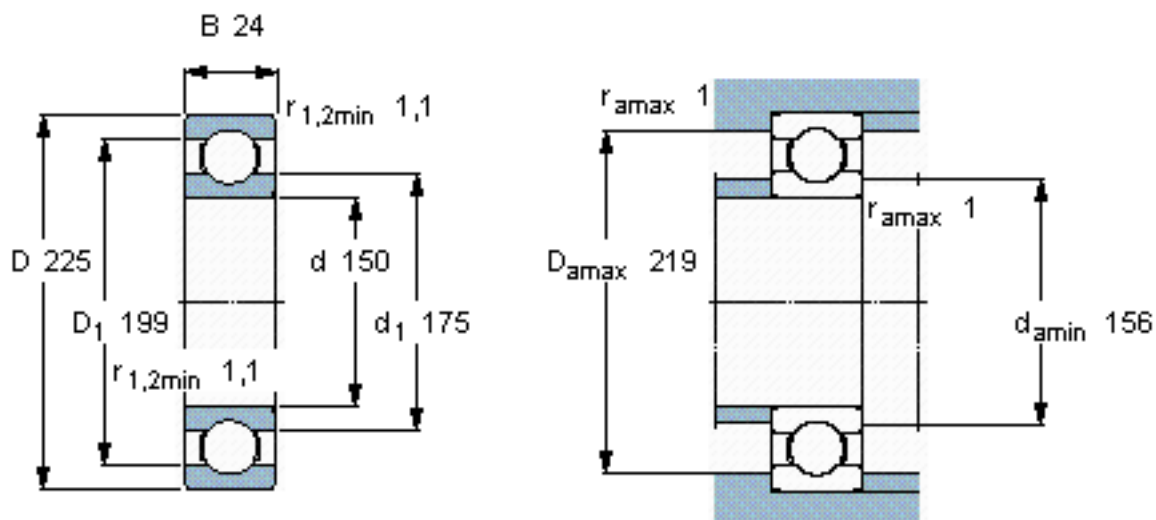

SKF 16030/W64参数

主要尺寸	d	150	mm	-
	D	225	mm	-
	B	24	mm	-
基本额定载荷	C	92200	N	动载荷
	C_0	98000	N	静载荷
疲劳载荷极限	P_u	3050	N	-
极限转速	极限转速	1600	r/min	-
重量	重量	3150	g	-
型号	* SKF 探索者轴承	16030/W64	-	-

SKF 16030/W64图片

计算系数

k_r 0,02