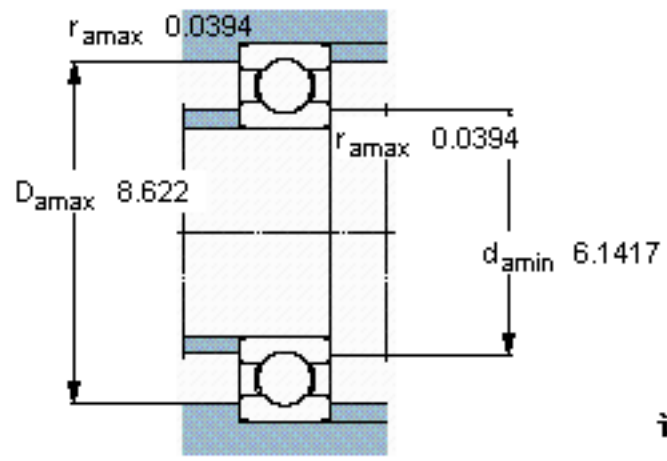

计算系数
 $k_r = 0,02$
 $f_0 = 16$