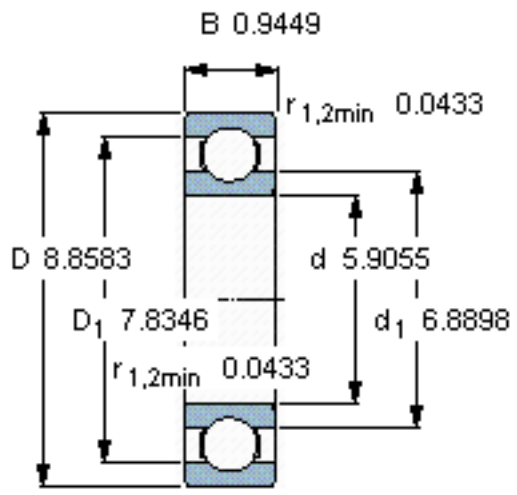

SKF 16030/W64参数

主要尺寸	d	150	mm	-
	D	225	mm	-
	B	24	mm	-
基本额定载荷	C	92200	N	动载荷
	C_0	98000	N	静载荷
疲劳载荷极限	P_u	3050	N	-
极限转速	极限转速	1600	r/min	-
重量	重量	3150	g	-
型号	* SKF 探索者轴承	16030/W64	-	-

SKF 16030/W64图片

计算系数

k_r 0,02

f_0 16

参考资料:<http://www.sozhou.com/p/651a0876.html>

计算系数
 $k_r = 0,02$
 $f_0 = 16$