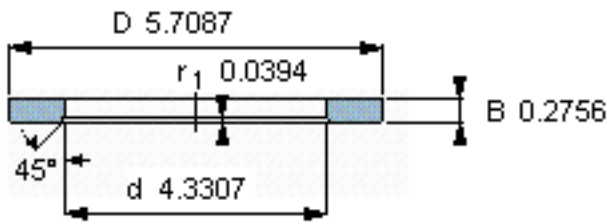

SKF LS 110145参数

尺寸	d	110	mm	-
	D	145	mm	-
	B	7	mm	-
	d ₁	-	mm	-
	D ₁	-	mm	-
	r ₁ 、r _{1.2}	1	mm	-
重量	重量	390	g	-
型号	型号	LS 110145	-	-

SKF LS 110145图片

滚道圈

滚道圈

参考资料:<http://www.sozhou.com/p/64ebc204.html>