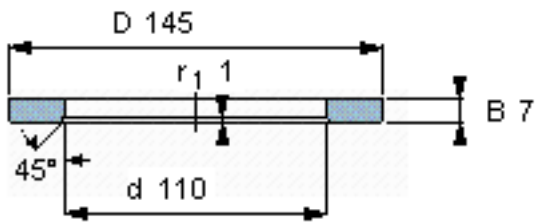

SKF LS 110145参数

尺寸	d	110	mm	-
	D	145	mm	-
	B	7	mm	-
	d ₁	-	mm	-
	D ₁	-	mm	-
	r ₁ 、r _{1.2}	1	mm	-
重量	重量	390	g	-
型号	型号	LS 110145	-	-

SKF LS 110145图片

滚道圈

滚道圈

参考资料:<http://www.sozhou.com/p/64ebc204.html>