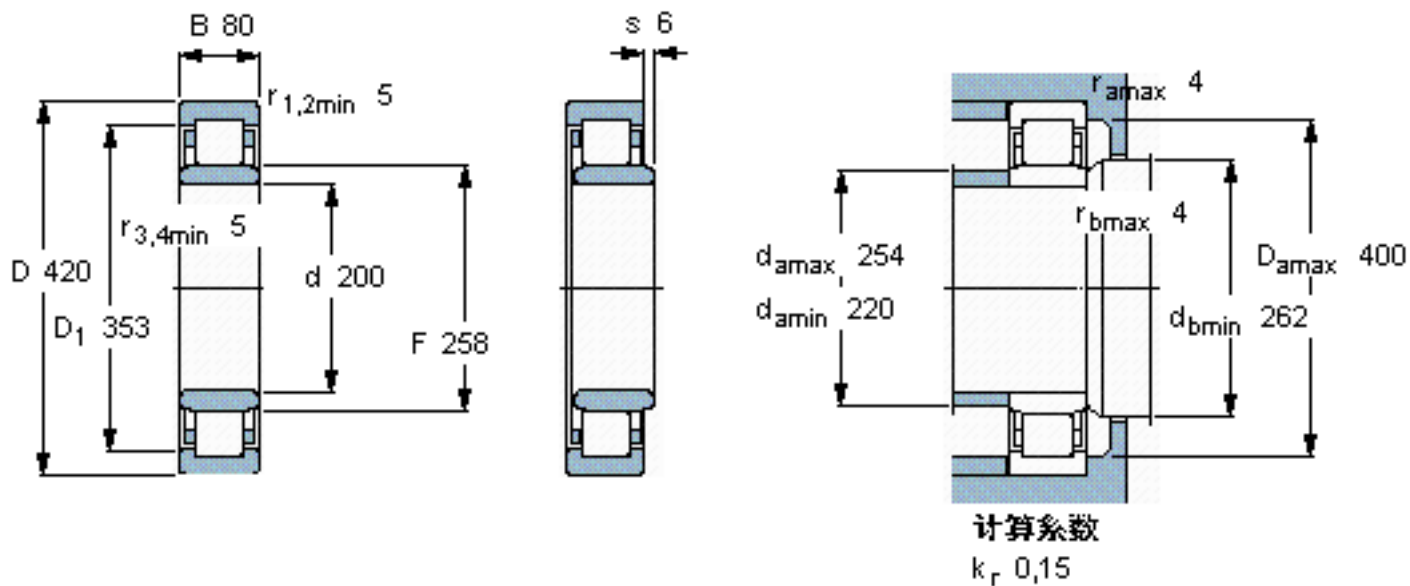

SKF NU 340 ECMA参数

主要尺寸	d	200	mm	-
	D	420	mm	-
	B	80	mm	-
基本额定载荷	C	1230000	N	动载荷
	C_0	1630000	N	静载荷
疲劳载荷极限	P_u	150000	N	-
额定转速	参考转速	1400	r/min	-
	极限转速	2400	r/min	-
重量	重量	57500	g	-
型号	* SKF 探索者轴承	NU 340 ECMA	-	-
角圈	型号	-	-	-

SKF NU 340 ECMA图片

参考资料:<http://www.sozhou.com/p/64e21ea2.html>

计算系数
 k_r 0,15