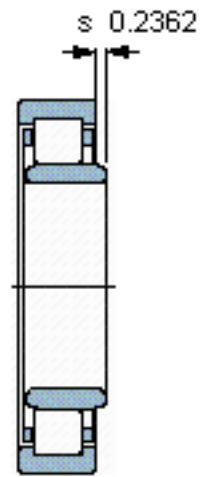

SKF NU 340 ECMA参数

主要尺寸	d	200	mm	-
	D	420	mm	-
	B	80	mm	-
基本额定载荷	C	1230000	N	动载荷
	C_0	1630000	N	静载荷
疲劳载荷极限	P_u	150000	N	-
额定转速	参考转速	1400	r/min	-
	极限转速	2400	r/min	-
重量	重量	57500	g	-
型号	* SKF 探索者轴承	NU 340 ECMA	-	-
角圈	型号	-	-	-

SKF NU 340 ECMA图片

参考资料:<http://www.sozhou.com/p/64e21ea2.html>

计算系数
 k_r 0,15