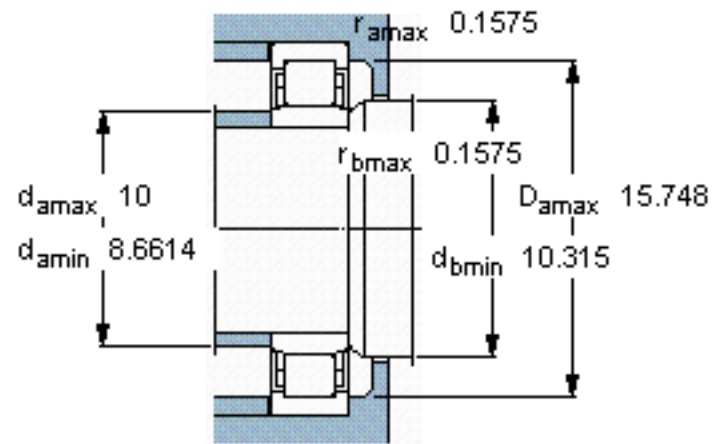

SKF NU 340 ECMA参数

主要尺寸	d	200	mm	-
	D	420	mm	-
	B	80	mm	-
基本额定载荷	C	1230000	N	动载荷
	C_0	1630000	N	静载荷
疲劳载荷极限	P_u	150000	N	-
额定转速	参考转速	1400	r/min	-
	极限转速	2400	r/min	-
重量	重量	57500	g	-
型号	* SKF 探索者轴承	NU 340 ECMA	-	-
角圈	型号	-	-	-

SKF NU 340 ECMA图片

参考资料:<http://www.sozhou.com/p/64e21ea2.html>

计算系数
 k_r 0,15