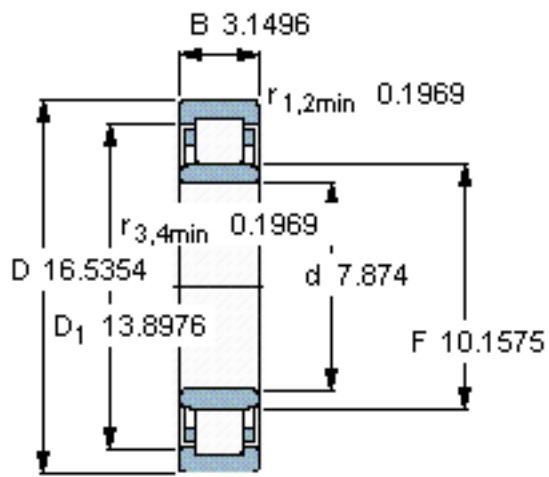

SKF NU 340 ECMA参数

主要尺寸	d	200	mm	-
	D	420	mm	-
	B	80	mm	-
基本额定载荷	C	1230000	N	动载荷
	C_0	1630000	N	静载荷
疲劳载荷极限	P_u	150000	N	-
额定转速	参考转速	1400	r/min	-
	极限转速	2400	r/min	-
重量	重量	57500	g	-
型号	* SKF 探索者轴承	NU 340 ECMA	-	-
角圈	型号	-	-	-

SKF NU 340 ECMA图片

参考资料:<http://www.sozhou.com/p/64e21ea2.html>

计算系数
 k_r 0,15