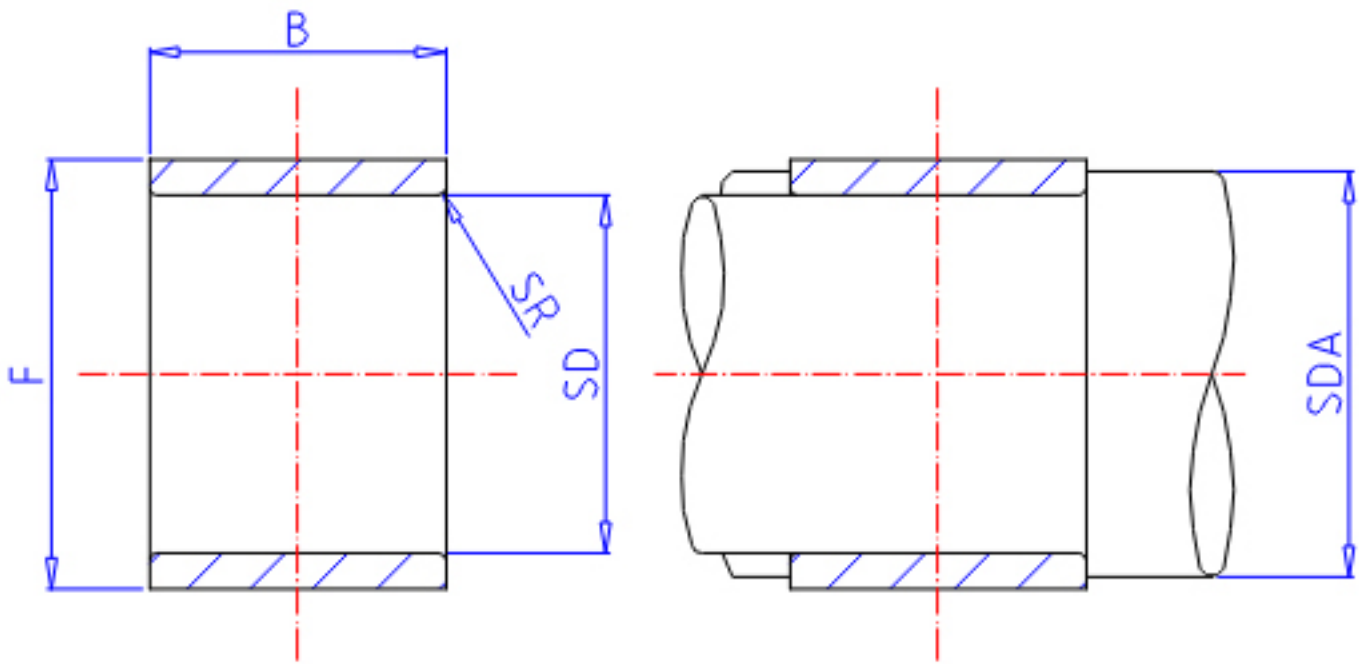

参考资料:<http://www.sozhou.com/p/64d02391.html>