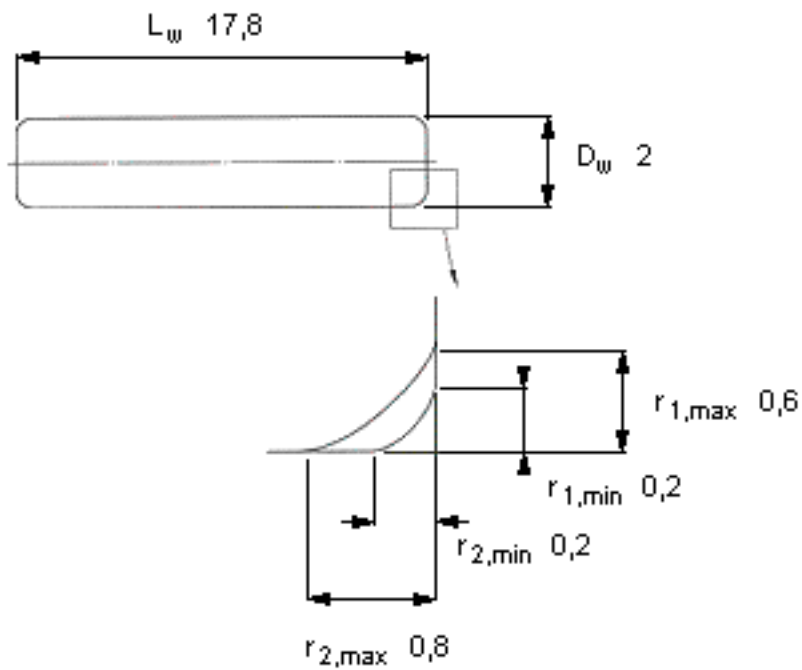

SKF RN-2x17.8 BF/G2参数

主要尺寸	D_w	2	mm	-
	L_w	17.8		-
	最小	0.2	mm	-
	最大	0.6	mm	-
	最大	0.8	mm	-
重量	重量	440	g	-
型号	型号	RN-2x17.8 BF/G2		-

SKF RN-2x17.8 BF/G2图片

参考资料:<http://www.sozhou.com/p/648f5e2f.html>