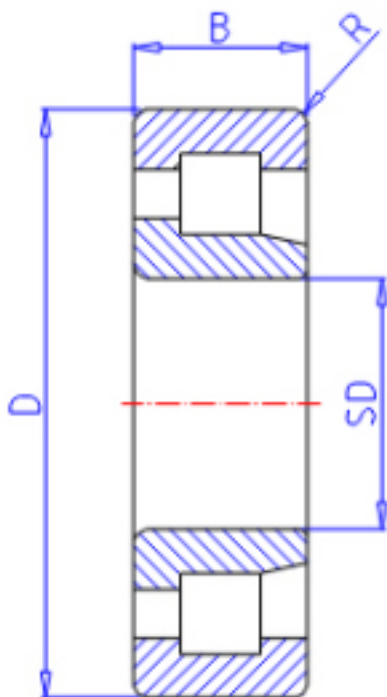

KOYO NJ2236参数

主要尺寸	SD	180	mm	内径
	D	320	mm	外径
	B	86	mm	宽度
	R	4.0	mm	(最小)
型号	ORDER	NJ2236		型号
基本额定载荷	C	741000	N	动载荷
	C0	1140000	N	静载荷
极限转速	NG	1600	1/min	脂润滑
	NO	2200	1/min	油润滑

KOYO NJ2236图片

参考资料:<http://www.sozhou.com/p/648e841e.html>