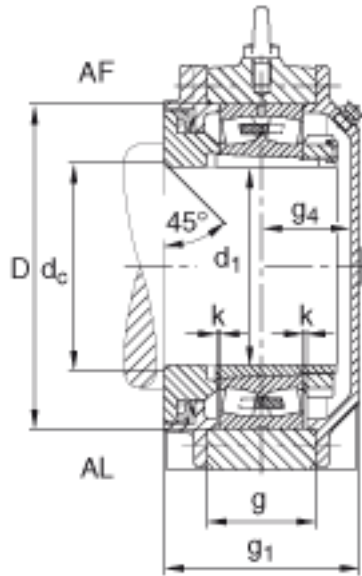

FAG BND3248-H-C-T-AF-S参数

尺寸	d <sub>1</sub>	220	mm	-
	a	900	mm	-
	h <sub>1</sub>	585	mm	-
	s <sub>1</sub>	308	mm	-
	b	250	mm	-
	c	90	mm	-
	D	440	mm	-
	d <sub>c</sub>	236	mm	-
	g	190	mm	-
	s <sub>4</sub>	140	mm	-
	h	290	mm	-
	m	750	mm	-
	n	140	mm	-
	s	M36		-
说明	s <sub>2</sub>	M20		-
尺寸	t	510	mm	-
	u	42	mm	-
	v	52	mm	-
说明	s <sub>2</sub>	8		数量
		23248K		型号, 轴承
其他		H2348X-HG		质量, 紧定套
重量	m <sub>1</sub>	330000	g	质量, 轴承座
说明		BND3248		型号, 轴承座

FAG BND3248-H-C-T-AF-S图片

参考资料:<http://www.sozhou.com/p/647c8ee8.html>