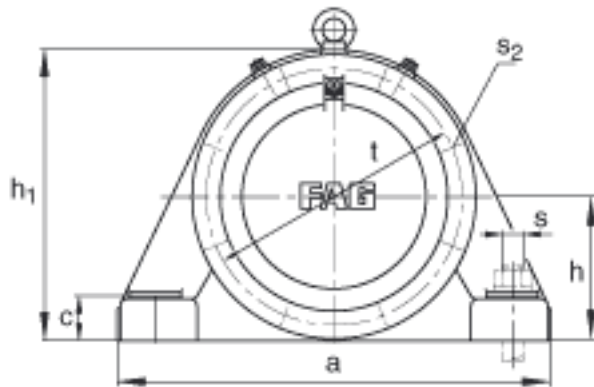

参考资料:<http://www.sozhou.com/p/647c8ee8.html>