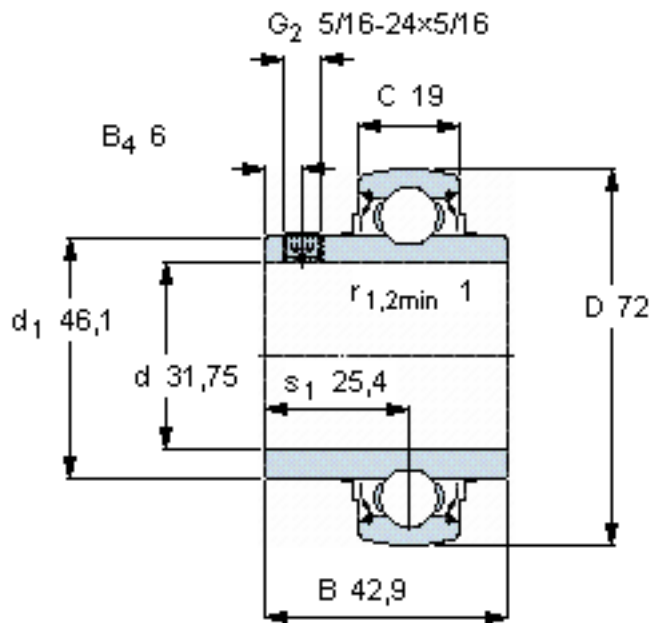

SKF YAR 207-104-2FW/VA228参数

主要尺寸	d	31.75	mm	-
	D	72	mm	-
	B	42.9	mm	-
	C	19	mm	-
基本额定载荷	$C_0$	15300	N	静载荷
重量	重量	460	g	-
型号	型号	YAR 207-104-2FW/VA228	-	-

SKF YAR 207-104-2FW/VA228图片

六角键销尺寸 [mm]

3,96875

推荐的紧固扭矩 [Nm]

4

参考资料: <http://www.sozhou.com/p/6477fb1a.html>

六角键销尺寸 [mm]

3,96875

推荐的紧固扭矩 [Nm]

4