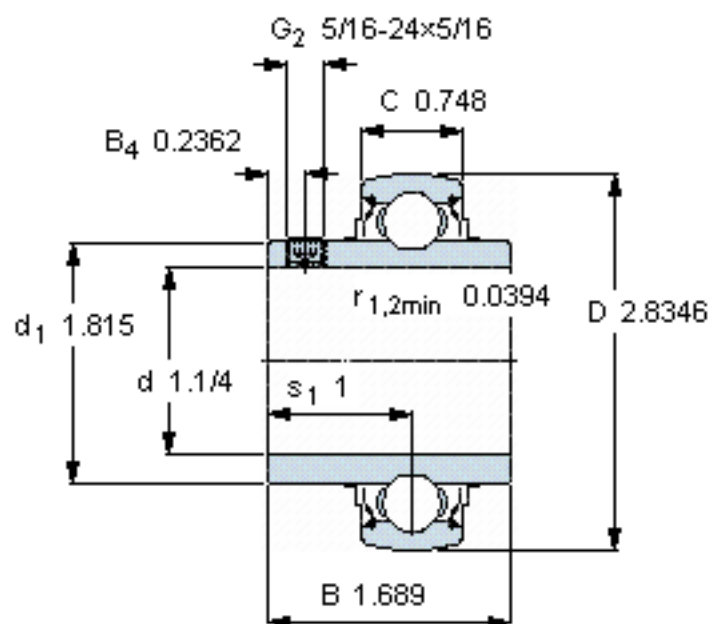

SKF YAR 207-104-2FW/VA228参数

主要尺寸	d	31.75	mm	-
	D	72	mm	-
	B	42.9	mm	-
	C	19	mm	-
基本额定载荷	$C_0$	15300	N	静载荷
重量	重量	460	g	-
型号	型号	YAR 207-104-2FW/VA228	-	-

SKF YAR 207-104-2FW/VA228图片

六角键销尺寸 [mm]

3,96875

推荐的紧固扭矩 [Nm]

4

参考资料: <http://www.sozhou.com/p/6477fb1a.html>

六角键销尺寸 [mm]

3,96875

推荐的紧固扭矩 [Nm]

4