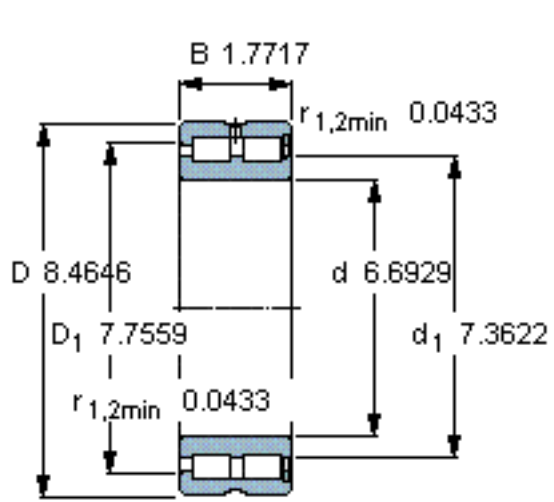

SKF NNCF 4834 CV参数

主要尺寸	d	170	mm	-
	D	215	mm	-
	B	45	mm	-
基本额定载荷	C	286000	N	动载荷
	$C_0$	655000	N	静载荷
疲劳载荷极限	$P_u$	65500	N	-
额定转速	参考转速	1300	r/min	-
	极限转速	1600	r/min	-
重量	重量	4000	g	-
型号	型号	NNCF 4834 CV	-	-

SKF NNCF 4834 CV图片

计算系数

$k_r = 0,2$

参考资料: <http://www.sozhou.com/p/644c62cd.html>

计算系数

$k_r$  0,2