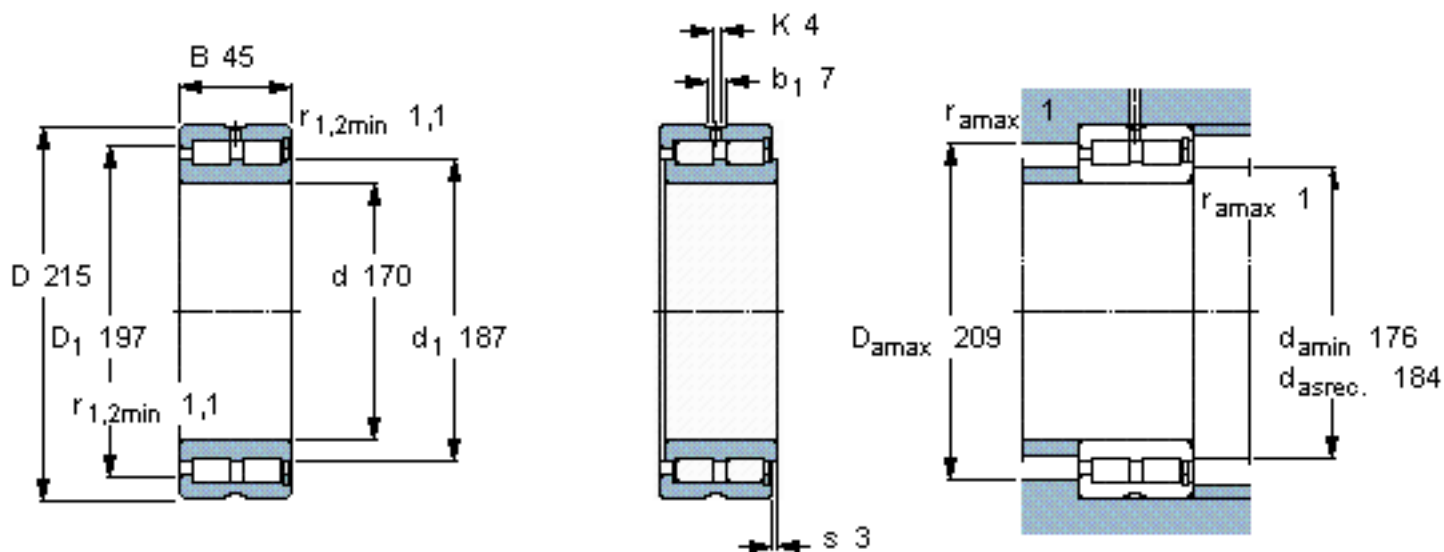

SKF NNCF 4834 CV参数

主要尺寸	d	170	mm	-
	D	215	mm	-
	B	45	mm	-
基本额定载荷	C	286000	N	动载荷
	C_0	655000	N	静载荷
疲劳载荷极限	P_u	65500	N	-
额定转速	参考转速	1300	r/min	-
	极限转速	1600	r/min	-
重量	重量	4000	g	-
型号	型号	NNCF 4834 CV	-	-

SKF NNCF 4834 CV图片

计算系数

$k_r = 0,2$

参考资料: <http://www.sozhou.com/p/644c62cd.html>