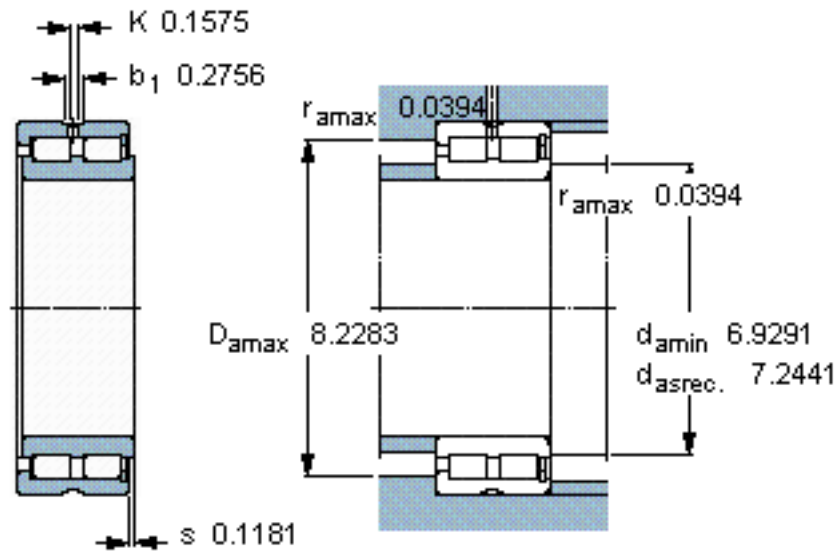

SKF NNCF 4834 CV参数

主要尺寸	d	170	mm	-
	D	215	mm	-
	B	45	mm	-
基本额定载荷	C	286000	N	动载荷
	$C_0$	655000	N	静载荷
疲劳载荷极限	$P_u$	65500	N	-
额定转速	参考转速	1300	r/min	-
	极限转速	1600	r/min	-
重量	重量	4000	g	-
型号	型号	NNCF 4834 CV	-	-

SKF NNCF 4834 CV图片

计算系数

$k_r = 0,2$

参考资料: <http://www.sozhou.com/p/644c62cd.html>

计算系数

$k_r$  0,2