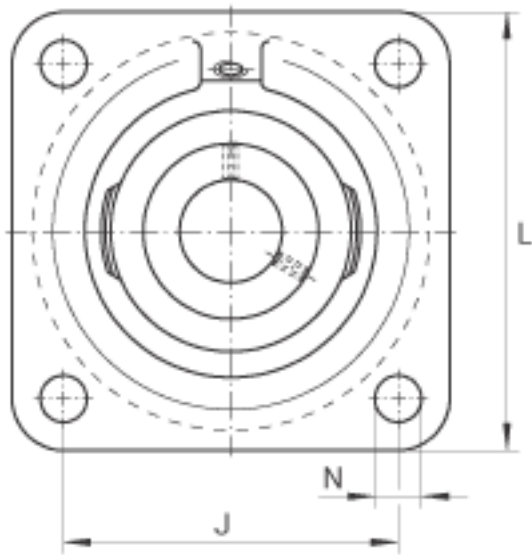

### INA PCJY17参数

尺寸	d	17	mm	-	
	L	76	mm	-	
	U	33	mm	-	
	A	27	mm	-	
	A <sub>1</sub>	9.5	mm	-	
	A <sub>2</sub>	17	mm	-	
	B	22	mm	-	
	J	54	mm	-	
	N	11.5	mm	-	
	Q	M6		-	
	V	58	mm	-	
	重量	m	480	g	质量
	基本额定载荷	C <sub>r</sub>	9600	N	基本额定动载荷, 径向
C <sub>0r</sub>		4750	N	基本额定静载荷, 径向	
说明		GG. CJ03		轴承座的型号	
		GAY17-NPP-B		轴承的型号	

### INA PCJY17图片

参考资料:<http://www.sozhou.com/p/642df1dc.html>