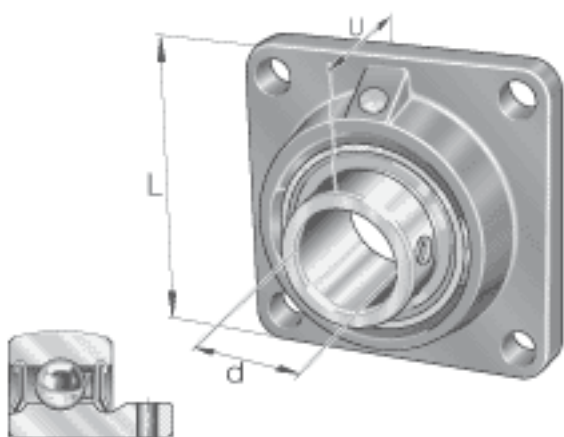

INA PCJY17参数

尺寸	d	17	mm	-	
	L	76	mm	-	
	U	33	mm	-	
	A	27	mm	-	
	A₁	9.5	mm	-	
	A₂	17	mm	-	
	B	22	mm	-	
	J	54	mm	-	
	N	11.5	mm	-	
	Q	M6		-	
	V	58	mm	-	
	重量	m	480	g	质量
	基本额定载荷	C_r	9600	N	基本额定动载荷, 径向
C_{0r}		4750	N	基本额定静载荷, 径向	
说明		GG. CJ03		轴承座的型号	
		GAY17-NPP-B		轴承的型号	

INA PCJY17图片