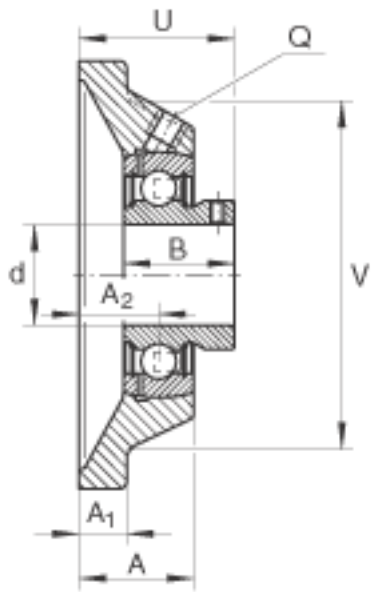

### INA PCJY17参数

尺寸	d	17	mm	-	
	L	76	mm	-	
	U	33	mm	-	
	A	27	mm	-	
	A <sub>1</sub>	9.5	mm	-	
	A <sub>2</sub>	17	mm	-	
	B	22	mm	-	
	J	54	mm	-	
	N	11.5	mm	-	
	Q	M6		-	
	V	58	mm	-	
	重量	m	480	g	质量
	基本额定载荷	C <sub>r</sub>	9600	N	基本额定动载荷, 径向
C <sub>0r</sub>		4750	N	基本额定静载荷, 径向	
说明		GG. CJ03		轴承座的型号	
		GAY17-NPP-B		轴承的型号	

### INA PCJY17图片

参考资料:<http://www.sozhou.com/p/642df1dc.html>