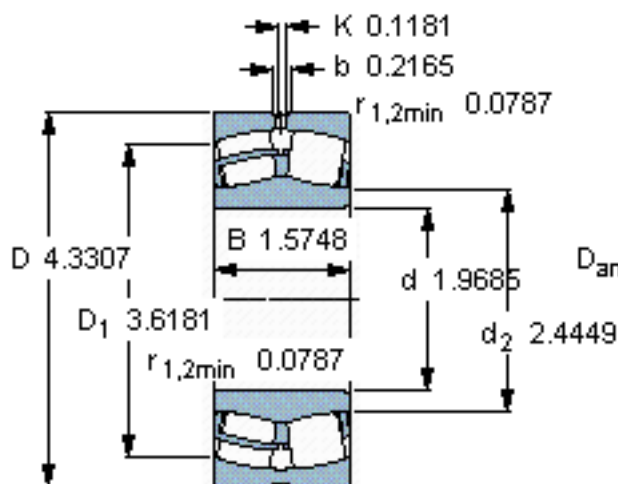

SKF 22310 E/W64 *参数

主要尺寸	d	50	mm	-
	D	110	mm	-
	B	40	mm	-
基本额定载荷	C	220000	N	动载荷
	C_0	224000	N	静载荷
疲劳载荷极限	P_u	24000	N	-
极限转速	极限转速	530	r/min	-
重量	重量	1900	g	-
型号	* SKF 探索者轴承	22310 E/W64 *	-	-

SKF 22310 E/W64 *图片

计算系数
e 0,37
 Y_1 1,8
 Y_2 2,7
 Y_0 1,8

计算系数
e 0,37
 Y_1 1,8
 Y_2 2,7
 Y_0 1,8

参考资料:<http://www.sozhou.com/p/640cef9d.html>