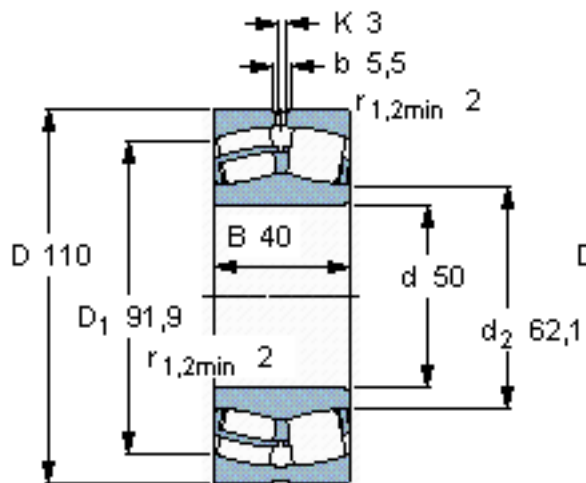

SKF 22310 E/W64 *参数

主要尺寸	d	50	mm	-
	D	110	mm	-
	B	40	mm	-
基本额定载荷	C	220000	N	动载荷
	C_0	224000	N	静载荷
疲劳载荷极限	P_u	24000	N	-
极限转速	极限转速	530	r/min	-
重量	重量	1900	g	-
型号	* SKF 探索者轴承	22310 E/W64 *	-	-

SKF 22310 E/W64 *图片