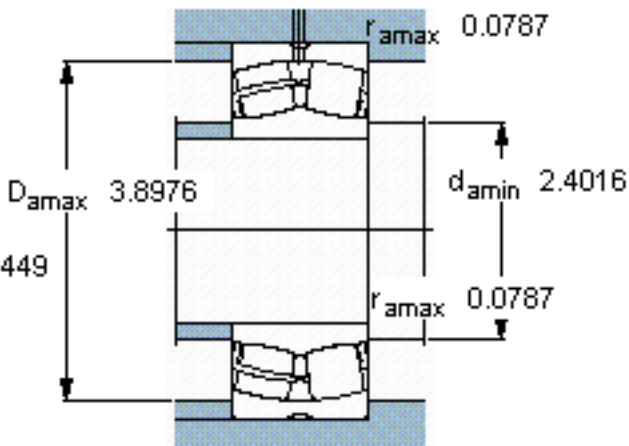

计算系数
e 0,37
 Y_1 1,8
 Y_2 2,7
 Y_0 1,8