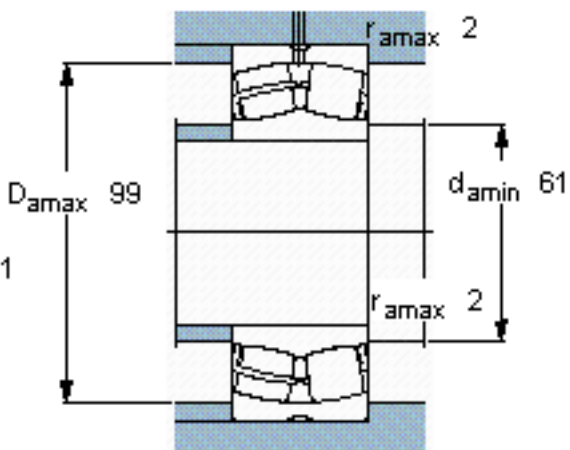

SKF 22310 E/W64 *参数

主要尺寸	d	50	mm	-
	D	110	mm	-
	B	40	mm	-
基本额定载荷	C	220000	N	动载荷
	C_0	224000	N	静载荷
疲劳载荷极限	P_u	24000	N	-
极限转速	极限转速	530	r/min	-
重量	重量	1900	g	-
型号	* SKF 探索者轴承	22310 E/W64 *	-	-

SKF 22310 E/W64 *图片