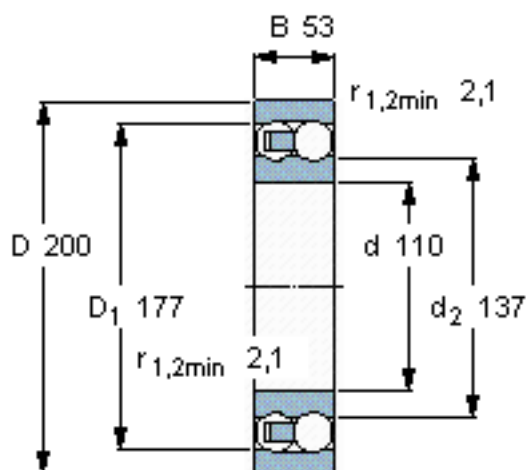

SKF 2222参数

主要尺寸	d	110	mm	-
	D	200	mm	-
	B	53	mm	-
基本额定载荷	C	124000	N	动载荷
	C_0	52000	N	静载荷
疲劳载荷极限	P_u	2120	N	-
额定转速	参考转速	6000	r/min	-
	极限转速	4300	r/min	-
重量	重量	6500	g	-
型号	型号	2222	-	-

SKF 2222图片

计算系数

e 0,28
Y₁ 2,2
Y₂ 3,5
Y₀ 2,5