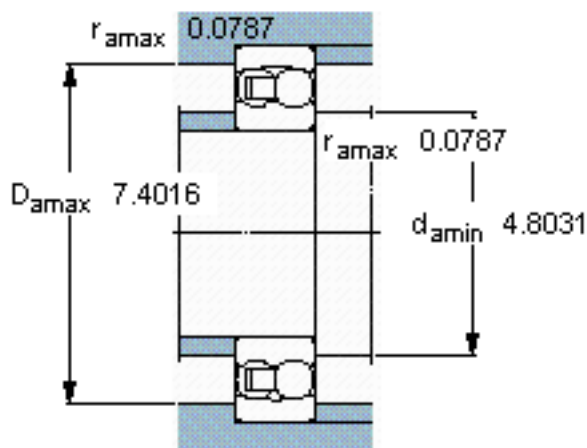

SKF 2222参数

主要尺寸	d	110	mm	-
	D	200	mm	-
	B	53	mm	-
基本额定载荷	C	124000	N	动载荷
	C_0	52000	N	静载荷
疲劳载荷极限	P_u	2120	N	-
额定转速	参考转速	6000	r/min	-
	极限转速	4300	r/min	-
重量	重量	6500	g	-
型号	型号	2222	-	-

SKF 2222图片

计算系数

e 0,28
Y₁ 2,2
Y₂ 3,5
Y₀ 2,5