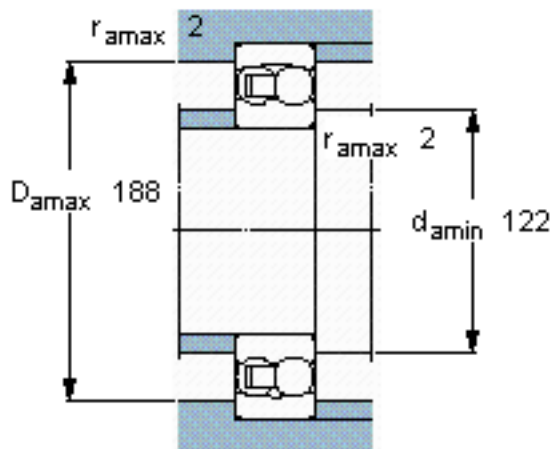

SKF 2222参数

主要尺寸	d	110	mm	-
	D	200	mm	-
	B	53	mm	-
基本额定载荷	C	124000	N	动载荷
	C_0	52000	N	静载荷
疲劳载荷极限	P_u	2120	N	-
额定转速	参考转速	6000	r/min	-
	极限转速	4300	r/min	-
重量	重量	6500	g	-
型号	型号	2222	-	-

SKF 2222图片

计算系数

e 0,28
Y₁ 2,2
Y₂ 3,5
Y₀ 2,5