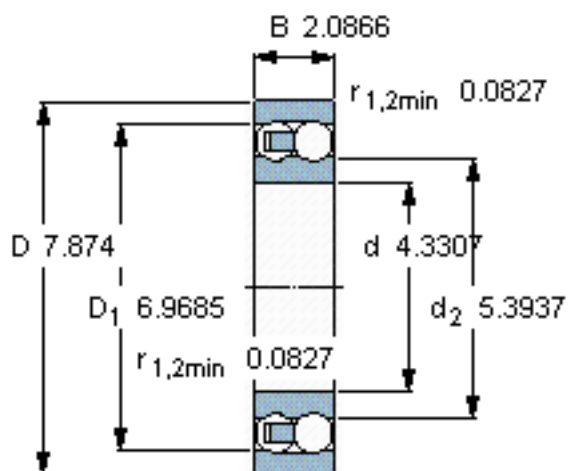

SKF 2222参数

主要尺寸	d	110	mm	-
	D	200	mm	-
	B	53	mm	-
基本额定载荷	C	124000	N	动载荷
	C_0	52000	N	静载荷
疲劳载荷极限	P_u	2120	N	-
额定转速	参考转速	6000	r/min	-
	极限转速	4300	r/min	-
重量	重量	6500	g	-
型号	型号	2222	-	-

SKF 2222图片

计算系数

e 0,28
Y₁ 2,2
Y₂ 3,5
Y₀ 2,5