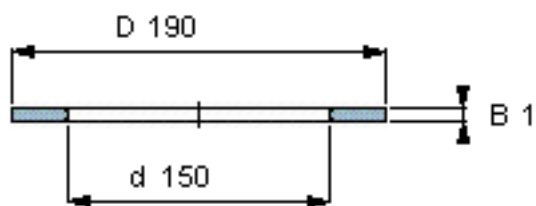

### SKF AS 150190参数

尺寸	d	150	mm	-
	D	190	mm	-
	B	1	mm	-
	d <sub>1</sub>	-	mm	-
	D <sub>1</sub>	-	mm	-
	r <sub>1</sub> 、r <sub>1.2</sub>	-	mm	-
重量	重量	84	g	-
型号	型号	AS 150190	-	-

### SKF AS 150190图片