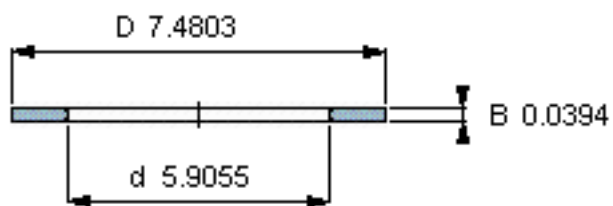

推力圈

推力圈

参考资料:<http://www.sozhou.com/p/63dc1308.html>