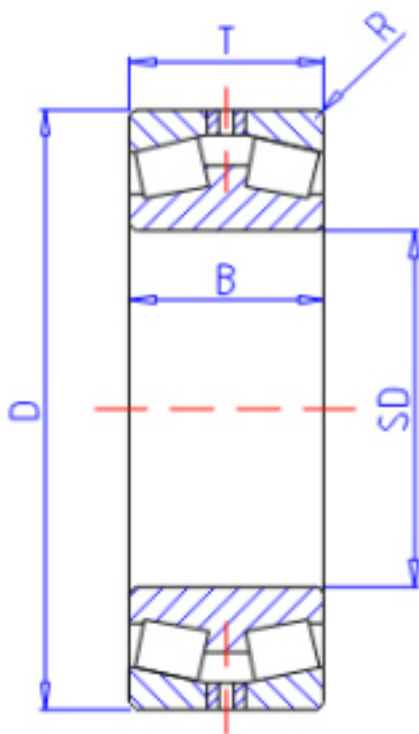

KOYO 452/710参数

主要尺寸	SD	710	mm	内径
	D	1030	mm	外径
	T	236	mm	-
	B	236.000	mm	宽度
	R	7.5	mm	(最小)
型号	ORDER	452/710		型号
基本额定载荷	CR	6560000	N	动载荷
	C0	15000000	N	静载荷

KOYO 452/710图片

参考资料:<http://www.sozhou.com/p/639b286b.html>