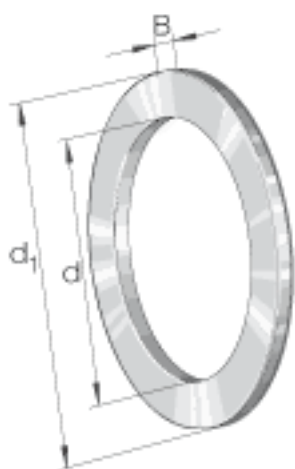

INA WS81108参数

尺寸	d	40	mm	-
	d ₁	60	mm	-
	B	3.5	mm	-
	r _{min}	0.6	mm	-
重量	m	37	g	质量

INA WS81108图片

参考资料:<http://www.sozhou.com/p/6382f002.html>