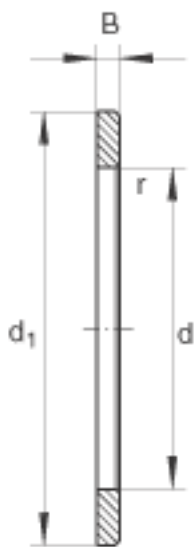

INA WS81108参数

尺寸	d	40	mm	-
	d ₁	60	mm	-
	B	3.5	mm	-
	r _{min}	0.6	mm	-
重量	m	37	g	质量

INA WS81108图片

参考资料:<http://www.sozhou.com/p/6382f002.html>