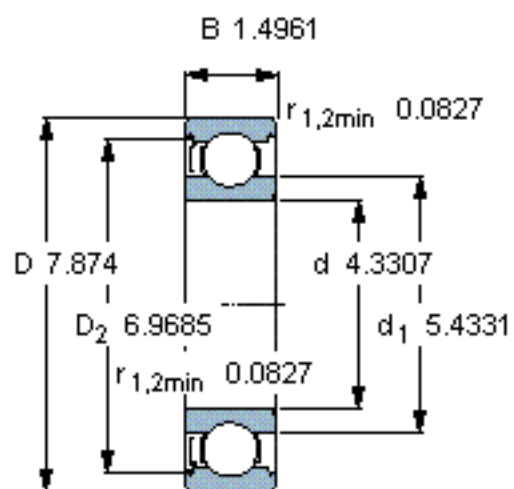

计算系数

k_r 0,025

f_0 14