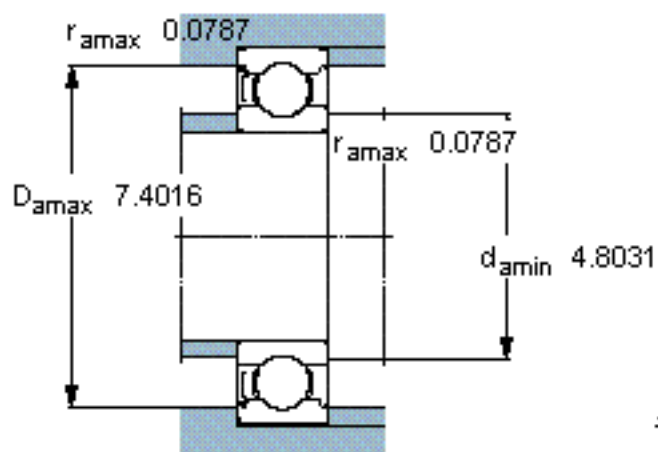

计算系数

k_r 0,025

f_0 14