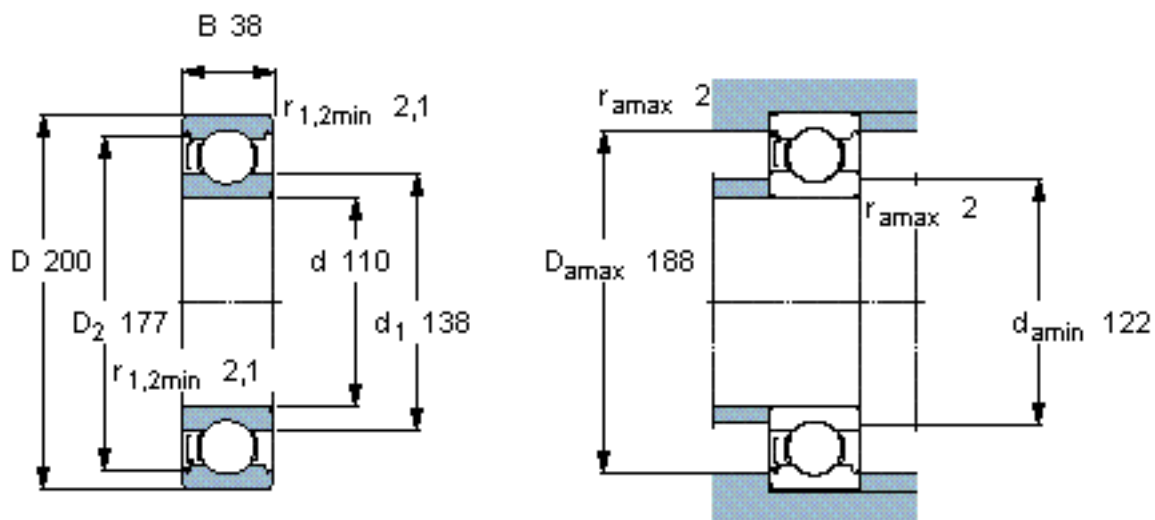

SKF 6222-Z/W64 *参数

主要尺寸	d	110	mm	-
	D	200	mm	-
	B	38	mm	-
基本额定载荷	C	151000	N	动载荷
	C_0	118000	N	静载荷
疲劳载荷极限	P_u	4000	N	-
极限转速	极限转速	1900	r/min	-
重量	重量	4350	g	-
型号	* SKF 探索者轴承	6222-Z/W64 *	-	-

SKF 6222-Z/W64 *图片