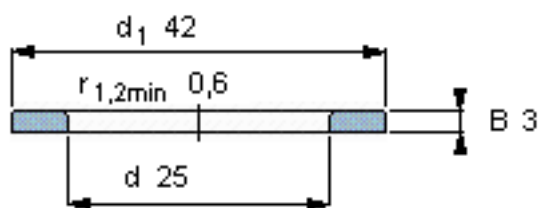

SKF WS 81105参数

尺寸	d	25	mm	-
	D	-	mm	-
	B	3	mm	-
	d ₁	42	mm	-
	D ₁	-	mm	-
	r ₁ 、r _{1.2}	0.6	mm	-
重量	重量	21	g	-
型号	型号	WS 81105	-	-

SKF WS 81105图片

轴垫圈

轴垫圈

参考资料:<http://www.sozhou.com/p/630aff84.html>