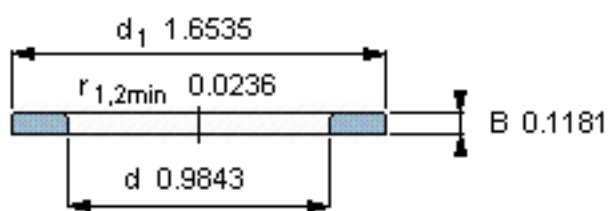

SKF WS 81105参数

尺寸	d	25	mm	-
	D	-	mm	-
	B	3	mm	-
	d ₁	42	mm	-
	D ₁	-	mm	-
	r ₁ 、r _{1.2}	0.6	mm	-
重量	重量	21	g	-
型号	型号	WS 81105	-	-

SKF WS 81105图片

轴垫圈

轴垫圈

参考资料:<http://www.sozhou.com/p/630aff84.html>