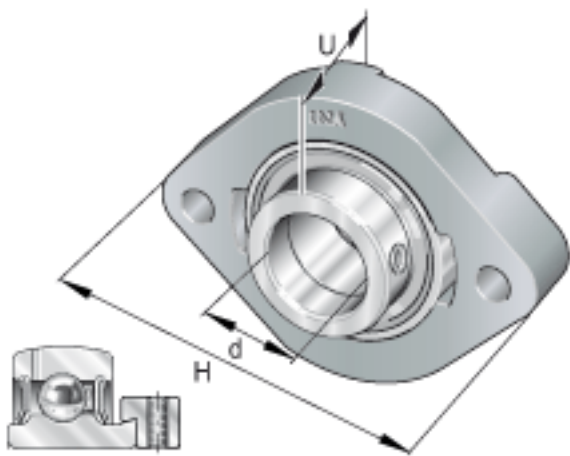

INA GLCTE30参数

尺寸	d	30	mm	-	
	H	112.5	mm	-	
	U	38.1	mm	-	
	A₁	20.5	mm	-	
	A₂	11.4	mm	-	
	B₁	35.8	mm	-	
	d_{3 max}	44	mm	-	
	J	90.5	mm	-	
	L	84	mm	-	
	N	11.5	mm	-	
	Q	Rp 1/8		润滑孔 45	
	重量	m	760	g	质量
	基本额定载荷	C_r	19500	N	基本额定动载荷, 径向
C_{0r}		11300	N	基本额定静载荷, 径向	
说明		GG. GLCTE06		轴承座的型号	
		GRAE30-NPP-B		轴承的型号	

INA GLCTE30图片