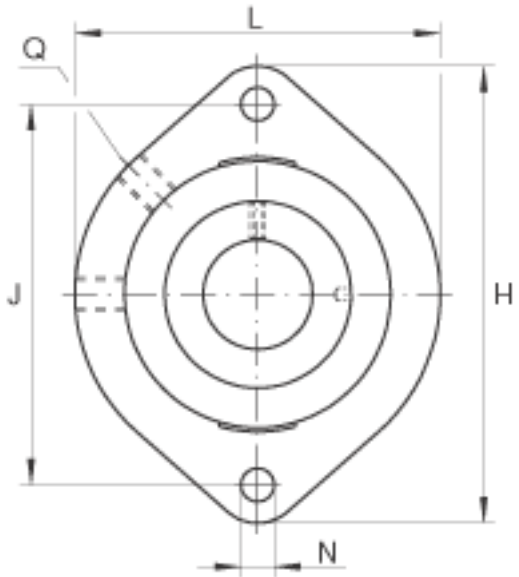

INA GLCTE30参数

尺寸	d	30	mm	-	
	H	112.5	mm	-	
	U	38.1	mm	-	
	A ₁	20.5	mm	-	
	A ₂	11.4	mm	-	
	B ₁	35.8	mm	-	
	d _{3 max}	44	mm	-	
	J	90.5	mm	-	
	L	84	mm	-	
	N	11.5	mm	-	
	Q	Rp 1/8		润滑孔 45	
	重量	m	760	g	质量
	基本额定载荷	C _r	19500	N	基本额定动载荷, 径向
C _{0r}		11300	N	基本额定静载荷, 径向	
说明		GG. GLCTE06		轴承座的型号	
		GRAE30-NPP-B		轴承的型号	

INA GLCTE30图片

参考资料:<http://www.sozhou.com/p/62e82eb1.html>