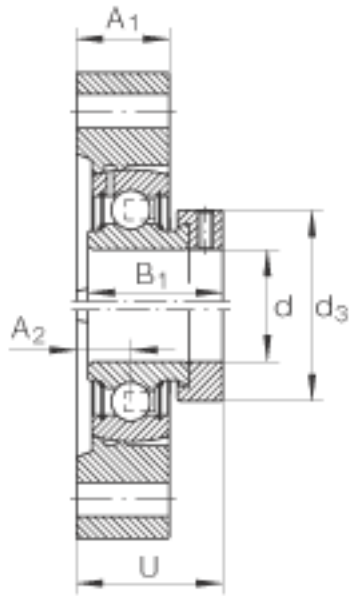

INA GLCTE30参数

尺寸	d	30	mm	-	
	H	112.5	mm	-	
	U	38.1	mm	-	
	A ₁	20.5	mm	-	
	A ₂	11.4	mm	-	
	B ₁	35.8	mm	-	
	d _{3 max}	44	mm	-	
	J	90.5	mm	-	
	L	84	mm	-	
	N	11.5	mm	-	
	Q	Rp 1/8		润滑孔 45	
	重量	m	760	g	质量
	基本额定载荷	C _r	19500	N	基本额定动载荷, 径向
C _{0r}		11300	N	基本额定静载荷, 径向	
说明		GG. GLCTE06		轴承座的型号	
		GRAE30-NPP-B		轴承的型号	

INA GLCTE30图片

参考资料:<http://www.sozhou.com/p/62e82eb1.html>