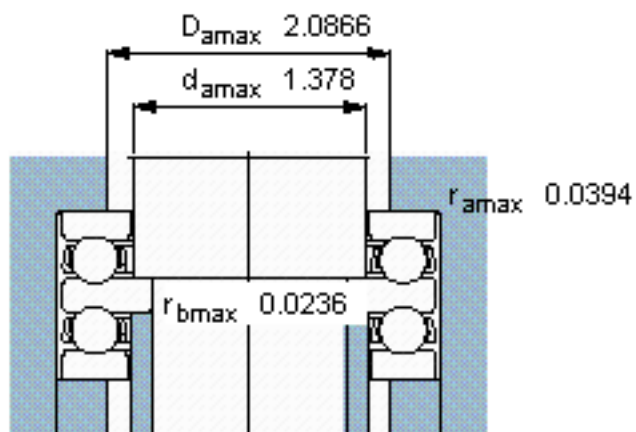

SKF 52407参数

主要尺寸	d	25	mm	-
	D	80	mm	-
	H	59	mm	-
基本额定载荷	C	87100	N	动载荷
	C_0	170000	N	静载荷
疲劳载荷极限	P_u	6200	N	-
最小载荷系数	A	0.15	-	-
额定转速	额定转度	2600	r/min	-
	极限转速	3800	r/min	-
重量	重量	1370	g	-
型号	型号	52407		-

SKF 52407图片