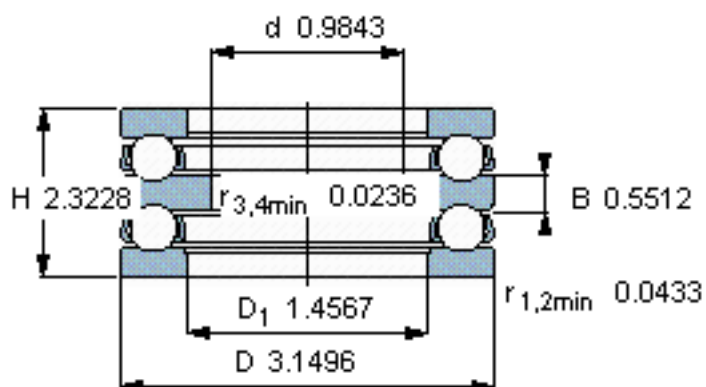

SKF 52407参数

主要尺寸	d	25	mm	-
	D	80	mm	-
	H	59	mm	-
基本额定载荷	C	87100	N	动载荷
	C_0	170000	N	静载荷
疲劳载荷极限	P_u	6200	N	-
最小载荷系数	A	0.15	-	-
额定转速	额定转度	2600	r/min	-
	极限转速	3800	r/min	-
重量	重量	1370	g	-
型号	型号	52407		-

SKF 52407图片