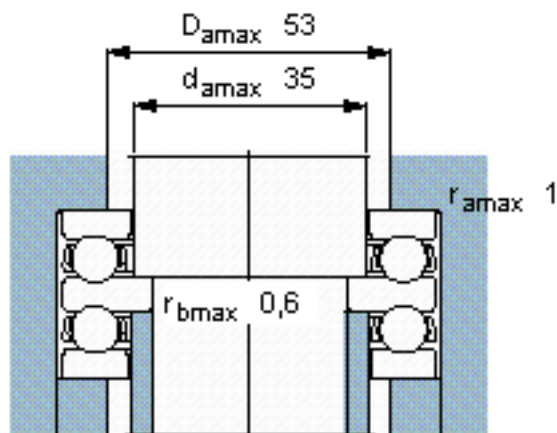

SKF 52407参数

主要尺寸	d	25	mm	-
	D	80	mm	-
	H	59	mm	-
基本额定载荷	C	87100	N	动载荷
	C_0	170000	N	静载荷
疲劳载荷极限	P_u	6200	N	-
最小载荷系数	A	0.15	-	-
额定转速	额定转度	2600	r/min	-
	极限转速	3800	r/min	-
重量	重量	1370	g	-
型号	型号	52407		-

SKF 52407图片