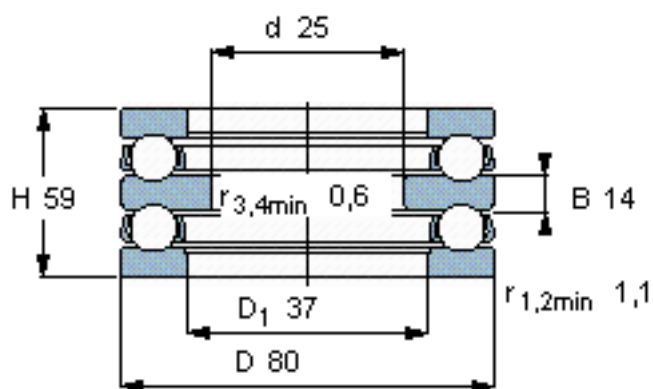

SKF 52407参数

主要尺寸	d	25	mm	-
	D	80	mm	-
	H	59	mm	-
基本额定载荷	C	87100	N	动载荷
	C_0	170000	N	静载荷
疲劳载荷极限	P_u	6200	N	-
最小载荷系数	A	0.15	-	-
额定转速	额定转度	2600	r/min	-
	极限转速	3800	r/min	-
重量	重量	1370	g	-
型号	型号	52407		-

SKF 52407图片