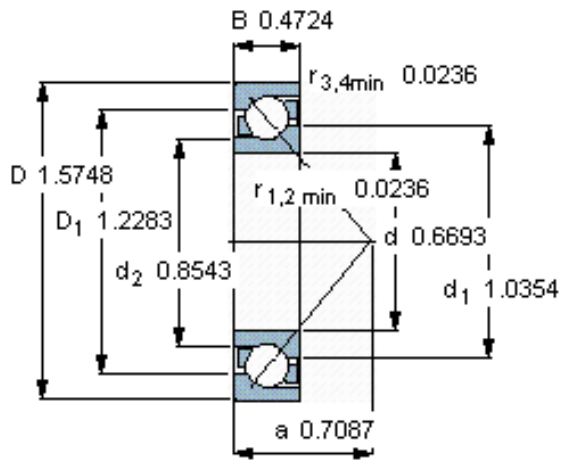

### SKF 7203 BEP参数

主要尺寸	d	17	mm	-
	D	40	mm	-
	B	12	mm	-
基本额定载荷	C	10400	N	动载荷
	$C_0$	5500	N	静载荷
疲劳载荷极限	$P_u$	236	N	-
额定转速	参考转速	20000	r/min	-
	极限转速	20000	r/min	-
重量	重量	64	g	-
型号	* SKF 探索者轴承	7203 BEP	-	-

### SKF 7203 BEP图片

参考资料:<http://www.sozhou.com/p/625d0dd8.html>

计算系数

$k_r$  0,095

$k_a$  1,4

$e$  1,14

$X$  0,35

$Y$  0,57