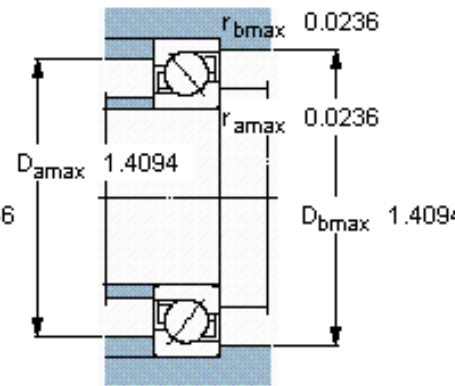

### SKF 7203 BEP参数

主要尺寸	d	17	mm	-
	D	40	mm	-
	B	12	mm	-
基本额定载荷	C	10400	N	动载荷
	$C_0$	5500	N	静载荷
疲劳载荷极限	$P_u$	236	N	-
额定转速	参考转速	20000	r/min	-
	极限转速	20000	r/min	-
重量	重量	64	g	-
型号	* SKF 探索者轴承	7203 BEP	-	-

### SKF 7203 BEP图片

参考资料:<http://www.sozhou.com/p/625d0dd8.html>

计算系数

$k_r$  0,095

$k_a$  1,4

$e$  1,14

$X$  0,35

$Y$  0,57