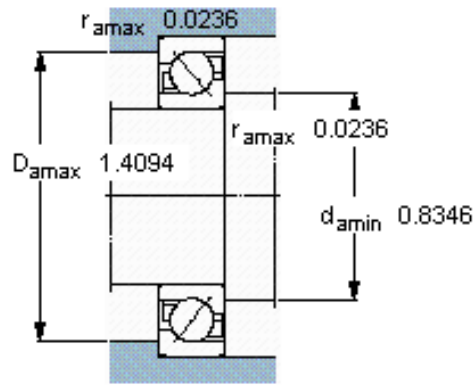

### SKF 7203 BEP参数

主要尺寸	d	17	mm	-
	D	40	mm	-
	B	12	mm	-
基本额定载荷	C	10400	N	动载荷
	$C_0$	5500	N	静载荷
疲劳载荷极限	$P_u$	236	N	-
额定转速	参考转速	20000	r/min	-
	极限转速	20000	r/min	-
重量	重量	64	g	-
型号	* SKF 探索者轴承	7203 BEP	-	-

### SKF 7203 BEP图片

参考资料:<http://www.sozhou.com/p/625d0dd8.html>

计算系数

$k_r$  0,095

$k_a$  1,4

$e$  1,14

$X$  0,35

$Y$  0,57