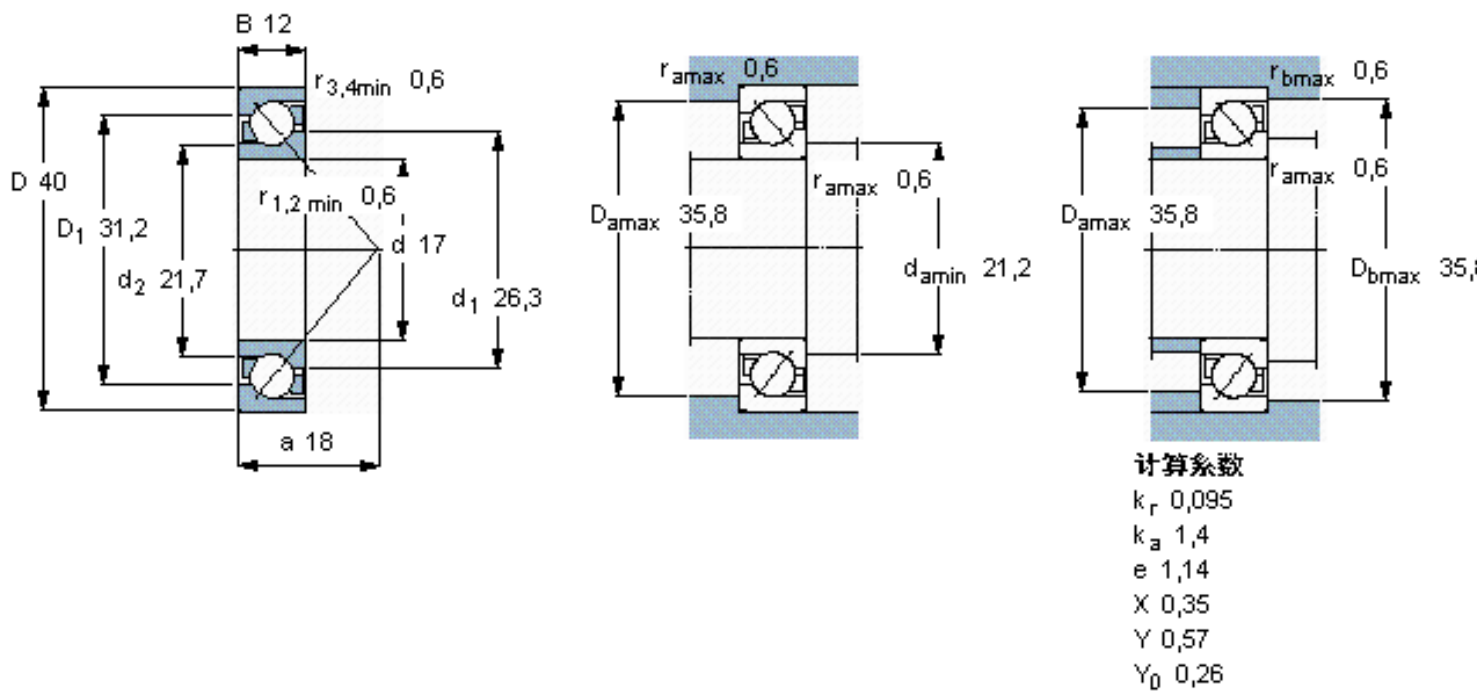

### SKF 7203 BEP参数

主要尺寸	d	17	mm	-
	D	40	mm	-
	B	12	mm	-
基本额定载荷	C	10400	N	动载荷
	$C_0$	5500	N	静载荷
疲劳载荷极限	$P_u$	236	N	-
额定转速	参考转速	20000	r/min	-
	极限转速	20000	r/min	-
重量	重量	64	g	-
型号	* SKF 探索者轴承	7203 BEP	-	-

### SKF 7203 BEP图片

参考资料:<http://www.sozhou.com/p/625d0dd8.html>

计算系数

$k_r$  0,095

$k_a$  1,4

$e$  1,14

$X$  0,35

$Y$  0,57