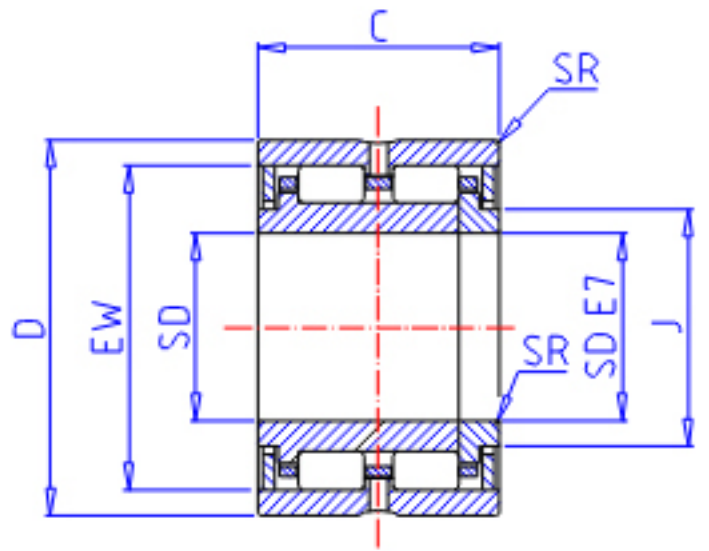

### IKO NAU 4907参数

轴径	STDRT	35	mm	轴径
型号	ORDER	NAU 4907		型号
重量	MASS	168.0	g	重量
主要尺寸	SD	35	mm	内径
	D	55	mm	外径
	C	20	mm	宽度
	SR	0.6	mm	(最小)
	J	40.0	mm	-
	EW	49.0	mm	内径
	基本额定载荷	CR	19500	N
COR		26300	N	静载荷

### IKO NAU 4907图片

NAU 49  
(SD  $\leq$  17)

NAU 49, TRU

参考资料:<http://www.sozhou.com/p/62238c5e.html>