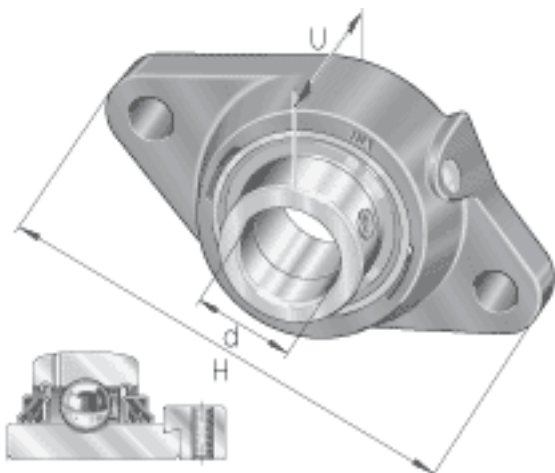

INA TCJT65-214参数

尺寸	d	65	mm	-	
	H	258	mm	-	
	U	82.6	mm	-	
	A	57	mm	-	
	A₁	18	mm	-	
	A₂	38	mm	-	
	B₁	66	mm	-	
	d_{3 max}	96	mm	-	
	J	216	mm	-	
	L	160	mm	-	
	N	21	mm	-	
	Q	Rp 1/8		-	
	V	160	mm	-	
	重量	m	6410	g	质量
	基本额定载荷	C_r	62000	N	基本额定动载荷，径向
		C_{0r}	44000	N	基本额定静载荷，径向
	说明		GG. CJT13/14		轴承座的型号
		GE65-214-KTT-B		轴承的型号	
				可选择球轴承 6214。	

INA TCJT65-214图片