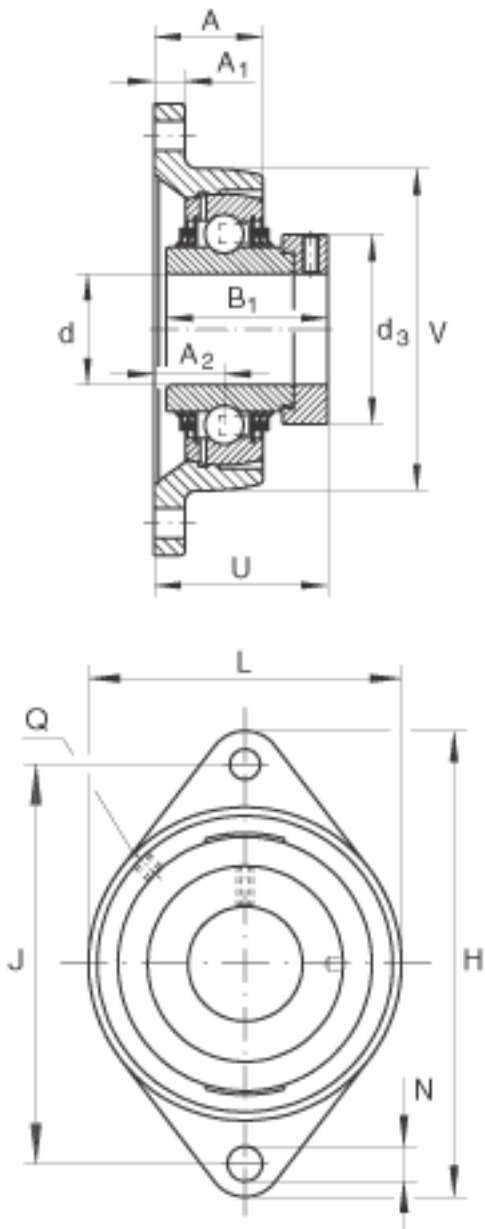

INA TCJT65-214参数

尺寸	d	65	mm	-	
	H	258	mm	-	
	U	82.6	mm	-	
	A	57	mm	-	
	A ₁	18	mm	-	
	A ₂	38	mm	-	
	B ₁	66	mm	-	
	d _{3 max}	96	mm	-	
	J	216	mm	-	
	L	160	mm	-	
	N	21	mm	-	
	Q	Rp 1/8		-	
	V	160	mm	-	
	重量	m	6410	g	质量
	基本额定载荷	C _r	62000	N	基本额定动载荷，径向
		C _{0r}	44000	N	基本额定静载荷，径向
	说明		GG. CJT13/14		轴承座的型号
		GE65-214-KTT-B		轴承的型号	
				可选择球轴承 6214。	

INA TCJT65-214图片

参考资料:<http://www.sozhou.com/p/61f58cd9.html>