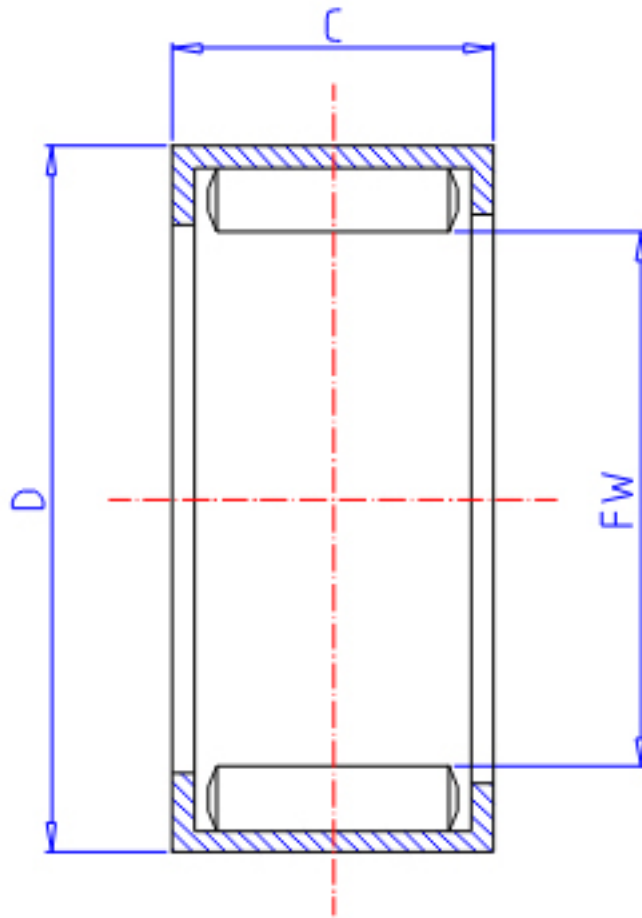

### IKO YT 2620参数

轴径	STDRT	26	mm	轴径
型号	ORDER	YT 2620		型号
重量	MASS	46.50	g	重量
主要尺寸	FW	26	mm	内径
	D	34	mm	外径
	C	20	mm	宽度
基本额定载荷	CR	30800	N	动载荷
	COR	57500	N	静载荷

### IKO YT 2620图片

参考资料:<http://www.sozhou.com/p/61b96d4f.html>