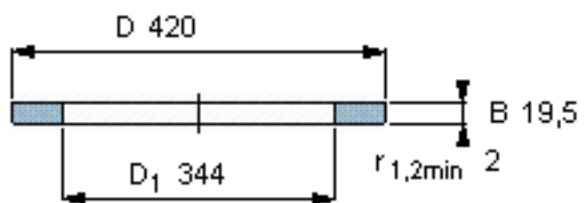

SKF GS 81168参数

尺寸	d	340	mm	-
	D	420	mm	-
	B	19.5	mm	-
	d ₁	-	mm	-
	D ₁	344	mm	-
	r ₁ 、r _{1.2}	2	mm	-
重量	重量	7260	g	-
型号	型号	GS 81168	-	-

SKF GS 81168图片

轴承座垫圈

轴承座垫圈

参考资料:<http://www.sozhou.com/p/61b5b58e.html>