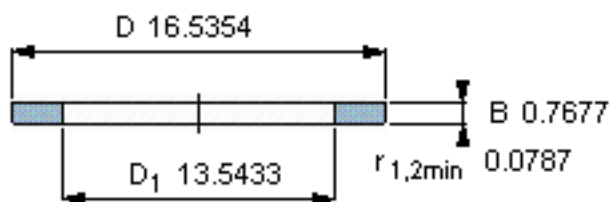

SKF GS 81168参数

尺寸	d	340	mm	-
	D	420	mm	-
	B	19.5	mm	-
	d ₁	-	mm	-
	D ₁	344	mm	-
	r ₁ 、r _{1.2}	2	mm	-
重量	重量	7260	g	-
型号	型号	GS 81168	-	-

SKF GS 81168图片

轴承座垫圈

轴承座垫圈

参考资料:<http://www.sozhou.com/p/61b5b58e.html>