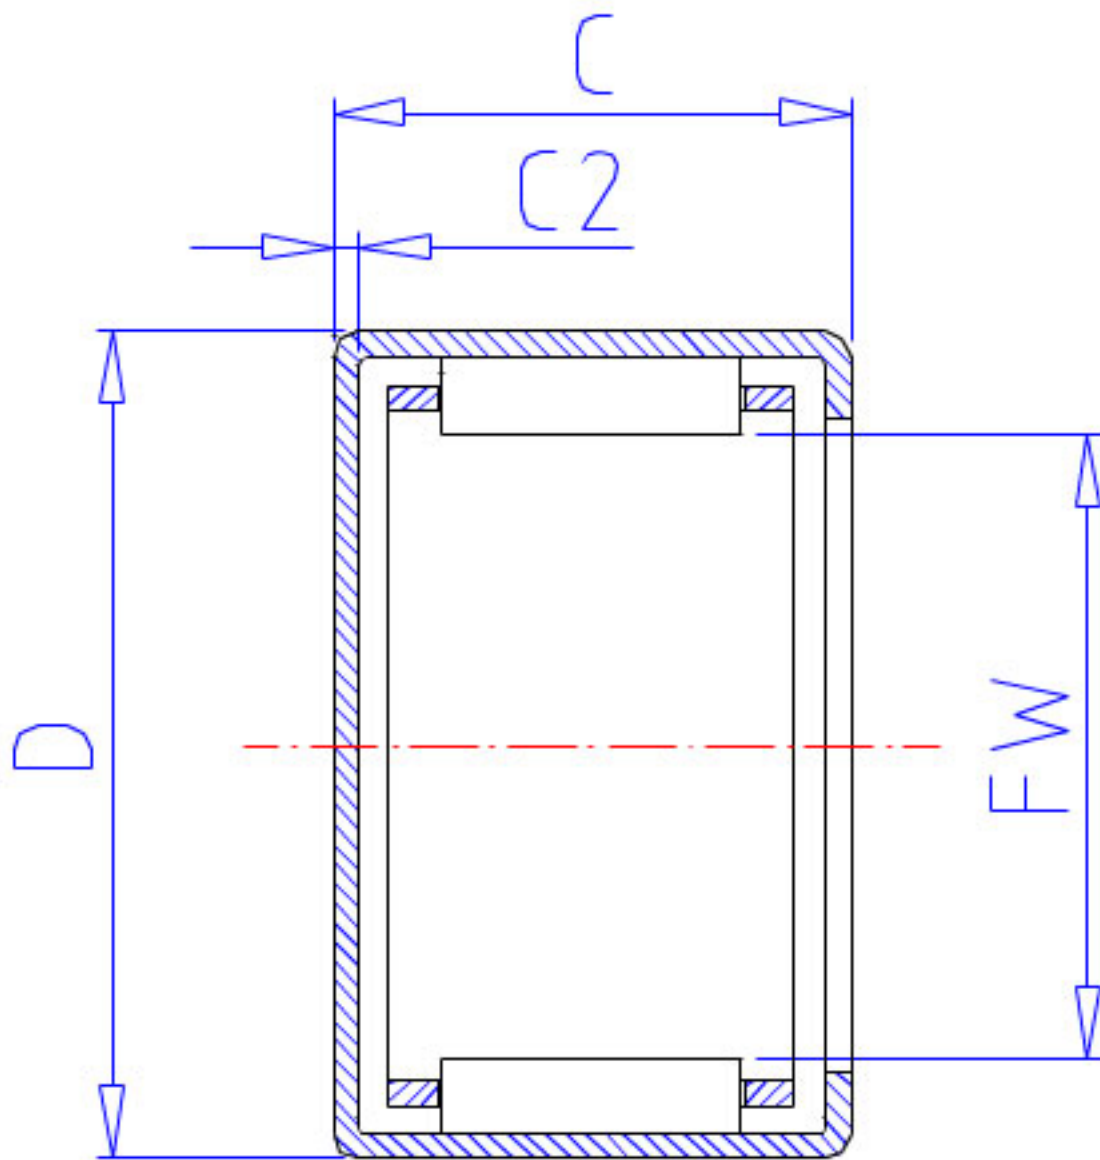

参考资料:<http://www.sozhou.com/p/618e2ead.html>