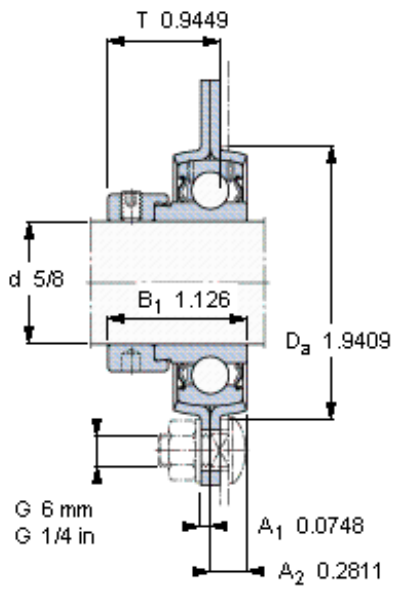

SKF F 5/8 FM参数

主要尺寸	d	15.875	mm	-
	D_a	49.3	mm	-
	H	81	mm	-
	J	63.5	mm	-
	T	24	mm	-
基本额定载荷	C	9560	N	动载荷
	C_0	4750	N	静载荷
允许轴承座载荷	径向	-000	N	-
重量	重量	240	g	-
型号	轴承单元	F 5/8 FM	-	-
订货型号	轴承座	40MM-3	-	-
	轴承	YET 203-010	-	-

SKF F 5/8 FM图片

10-32x1/4
4
3,175

参考资料:<http://www.sozhou.com/p/6112498d.html>

平头螺钉
 适宜的止动环 [Nm]
 六角键销尺寸 [mm]

10-32×1/4
 4
 3,175