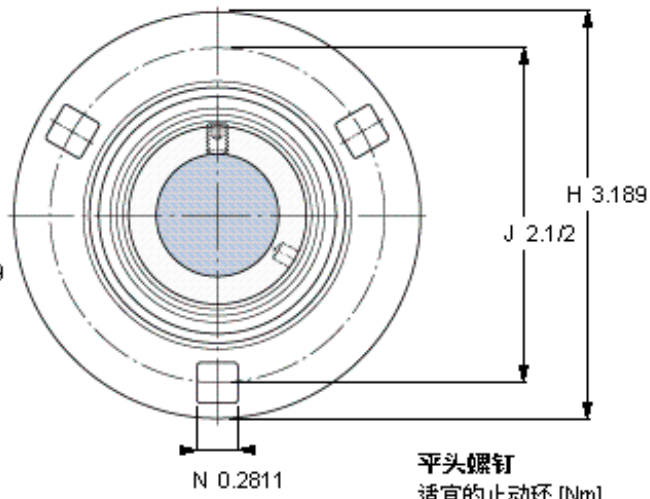

SKF F 5/8 FM参数

主要尺寸	d	15.875	mm	-
	D_a	49.3	mm	-
	H	81	mm	-
	J	63.5	mm	-
	T	24	mm	-
基本额定载荷	C	9560	N	动载荷
	C_0	4750	N	静载荷
允许轴承座载荷	径向	-000	N	-
重量	重量	240	g	-
型号	轴承单元	F 5/8 FM	-	-
订货型号	轴承座	40MM-3	-	-
	轴承	YET 203-010	-	-

SKF F 5/8 FM图片

10-32x1/4
4
3,175

参考资料:<http://www.sozhou.com/p/6112498d.html>

平头螺钉
 适宜的止动环 [Nm]
 六角键销尺寸 [mm]

10-32×1/4
 4
 3,175