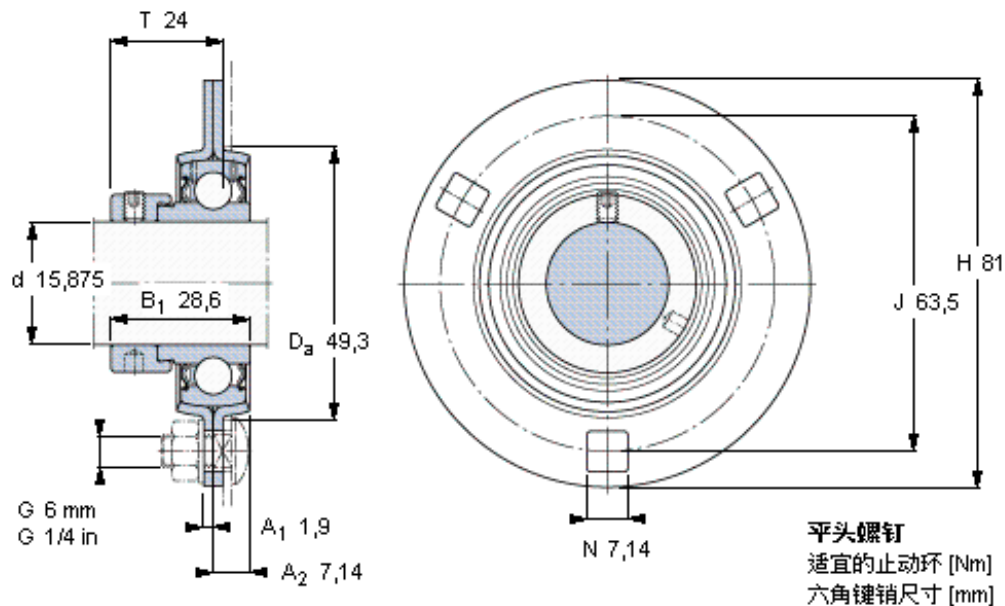

SKF F 5/8 FM参数

主要尺寸	d	15.875	mm	-
	D_a	49.3	mm	-
	H	81	mm	-
	J	63.5	mm	-
	T	24	mm	-
基本额定载荷	C	9560	N	动载荷
	C_0	4750	N	静载荷
允许轴承座载荷	径向	-000	N	-
重量	重量	240	g	-
型号	轴承单元	F 5/8 FM	-	-
订货型号	轴承座	40MM-3	-	-
	轴承	YET 203-010	-	-

SKF F 5/8 FM图片

10-32x1/4
4
3,175

参考资料:<http://www.sozhou.com/p/6112498d.html>

平头螺钉
 适宜的止动环 [Nm]
 六角键销尺寸 [mm]

10-32×1/4
 4
 3,175