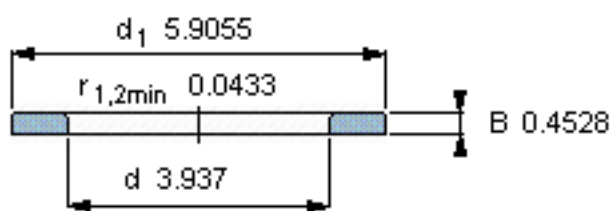

SKF WS 81220参数

尺寸	d	100	mm	-
	D	-	mm	-
	B	11.5	mm	-
	d_1	150	mm	-
	D_1	-	mm	-
	$r_{1,2}$	1.1	mm	-
重量	重量	880	g	-
型号	型号	WS 81220	-	-

SKF WS 81220图片

轴垫圈

轴垫圈

参考资料:<http://www.sozhou.com/p/610c3ecf.html>