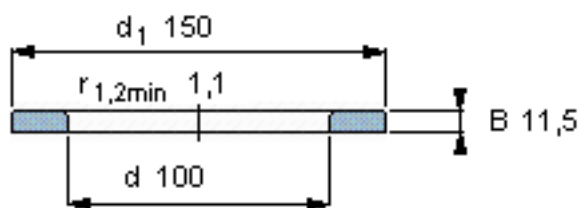

SKF WS 81220参数

尺寸	d	100	mm	-
	D	-	mm	-
	B	11.5	mm	-
	d_1	150	mm	-
	D_1	-	mm	-
	$r_{1,2}$	1.1	mm	-
重量	重量	880	g	-
型号	型号	WS 81220	-	-

SKF WS 81220图片

轴垫圈

轴垫圈

参考资料:<http://www.sozhou.com/p/610c3ecf.html>