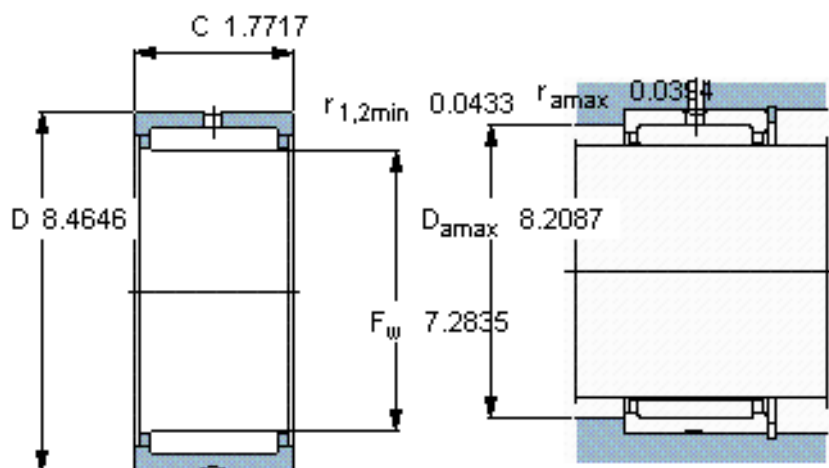

SKF RNA 4834参数

主要尺寸	F_w	185	mm	-
	D	215	mm	-
	C	45	mm	-
基本额定载荷	C	179000	N	动载荷
	C_0	520000	N	静载荷
疲劳载荷极限	P_u	57000	N	-
额定转速	参考转速	2200	r/min	-
	极限转速	2400	r/min	-
重量	重量	2550	g	-
型号	型号	RNA 4834	-	-

SKF RNA 4834图片

适宜的附件

G密封件
SD密封件：
CR密封件

适宜的附件

G密封件
SD密封件：
CR密封件

参考资料:<http://www.sozhou.com/p/60f82c7b.html>