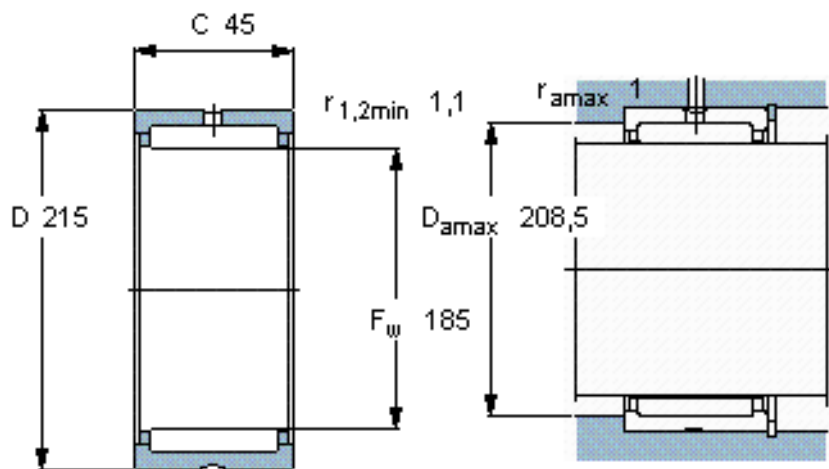

SKF RNA 4834参数

主要尺寸	F_w	185	mm	-
	D	215	mm	-
	C	45	mm	-
基本额定载荷	C	179000	N	动载荷
	C_0	520000	N	静载荷
疲劳载荷极限	P_u	57000	N	-
额定转速	参考转速	2200	r/min	-
	极限转速	2400	r/min	-
重量	重量	2550	g	-
型号	型号	RNA 4834	-	-

SKF RNA 4834图片

适宜的附件

G密封件
SD密封件：
CR密封件

适宜的附件

G密封件
SD密封件：
CR密封件

参考资料:<http://www.sozhou.com/p/60f82c7b.html>