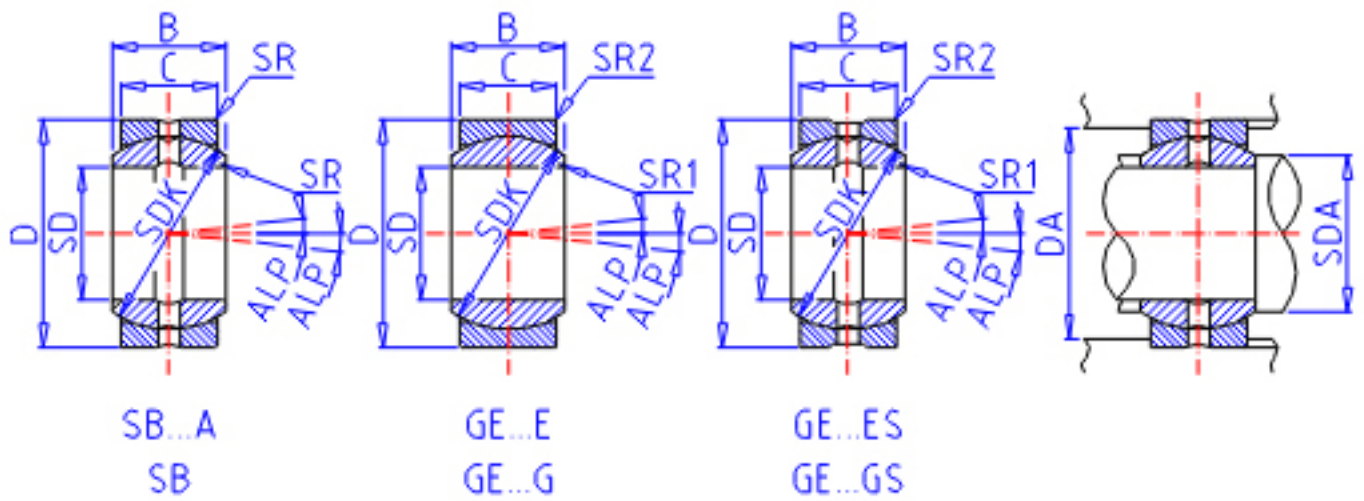

IKO GE 12G参数

轴径	STDRT	12	mm	轴径
型号	ORDER	GE 12G		型号
重量	MASS	40	g	重量
主要尺寸	SD	12	mm	内径
	D	26	mm	外径
	B	15	mm	宽度
	C	9	mm	宽度
	SDK	22.0	mm	-
	SR	0.0	mm	(最小)
	SR1	0.3	mm	(最小)
	SR2	0.3	mm	(最小)
容许倾斜角度	ALP	18		容许倾斜角度
安装尺寸	SDAMIN	14.5	mm	(最小)
	SDAMAX	16.0	mm	(最大)
	DAMAX	23.5	mm	(最大)
	DAMIN	21.0	mm	(最小)
动态负载容量	CD	19400	N	动态负载容量
静态负载容量	CS	117000	N	静态负载容量

IKO GE 12G图片

参考资料:<http://www.sozhou.com/p/60dfe55d.html>