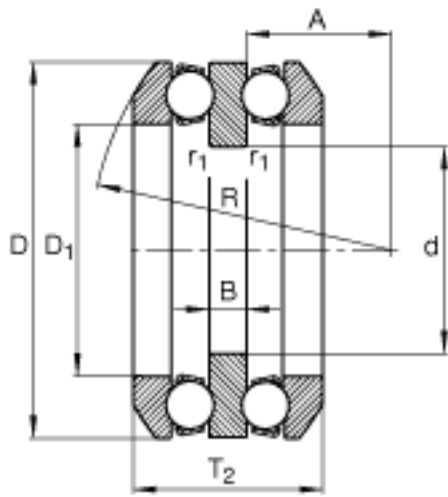

FAG 54217参数

尺寸	d	70	mm	-
	D	125	mm	-
	T ₂	59.2	mm	-
	A	49.5	mm	-
	B	12	mm	-
	D ₁	88	mm	-
	D _{a max}	105	mm	-
	d _{a max}	85	mm	-
	R	100	mm	-
	r _{1 min}	1	mm	-
	r _{a max}	1	mm	-
	r _{a1 max}	1	mm	-
	r _{min}	1	mm	-
	重量	m	2250	g
基本额定载荷	C _a	98000	N	基本额定动载荷, 轴向
	C _{0a}	250000	N	基本额定静载荷, 轴向
尺寸	A	0.38		最小载荷系数
极限转速	n _G	3250	r/min	极限转速
疲劳极限载荷	C _{ua}	10900	N	疲劳极限载荷, 轴向

FAG 54217图片

参考资料:<http://www.sozhou.com/p/60b4a1c2.html>