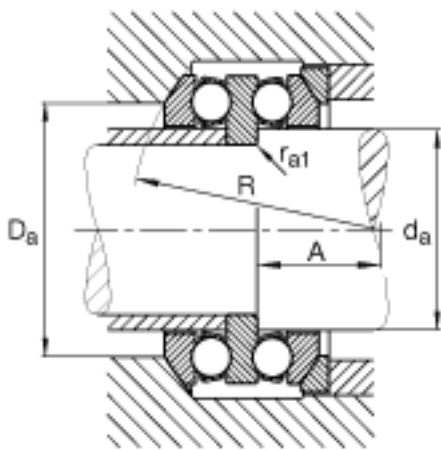

参考资料:<http://www.sozhou.com/p/60b4a1c2.html>