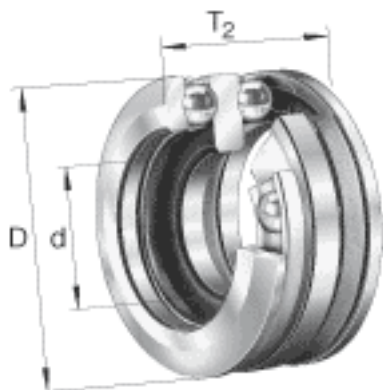

FAG 54217参数

尺寸	d	70	mm	-	
	D	125	mm	-	
	T₂	59.2	mm	-	
	A	49.5	mm	-	
	B	12	mm	-	
	D₁	88	mm	-	
	D_{a max}	105	mm	-	
	d_{a max}	85	mm	-	
	R	100	mm	-	
	r_{1 min}	1	mm	-	
	r_{a max}	1	mm	-	
	r_{a1 max}	1	mm	-	
	r_{min}	1	mm	-	
	重量	m	2250	g	质量
基本额定载荷	C_a	98000	N	基本额定动载荷, 轴向	
	C_{0a}	250000	N	基本额定静载荷, 轴向	
尺寸	A	0.38		最小载荷系数	
极限转速	n_G	3250	r/min	极限转速	
疲劳极限载荷	C_{ua}	10900	N	疲劳极限载荷, 轴向	

FAG 54217图片