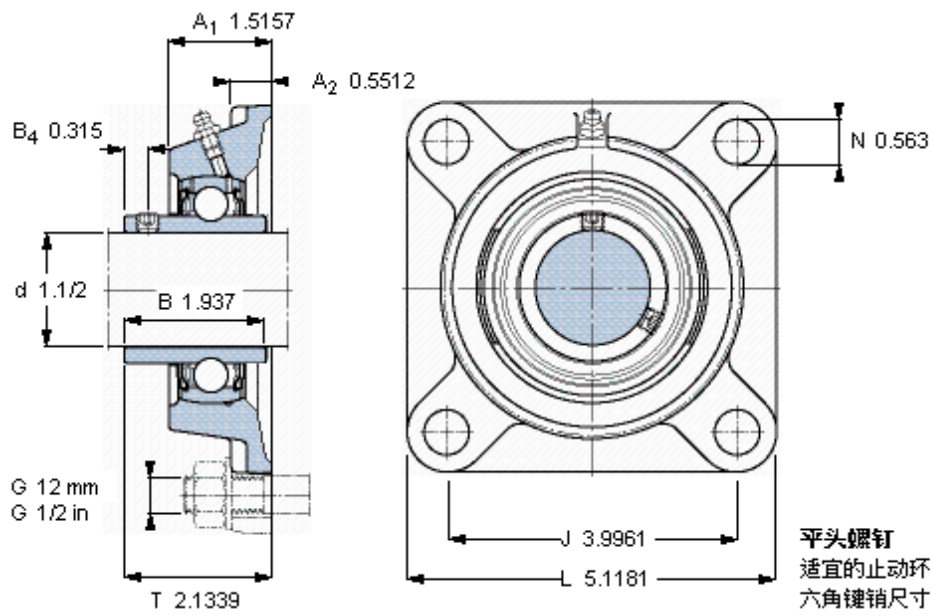

SKF FY 1.1/2 TF参数

主要尺寸	d	38.1	mm	-
	A ₁	38.5	mm	-
	J	101.5	mm	-
	L	130	mm	-
	T	54.2	mm	-
基本额定载荷	C	30700	N	动载荷
	C ₀	19000	N	静载荷
极限转速	带h6轴公差	4800	r/min	-
重量	重量	1940	g	-
型号	轴承单元	FY 1.1/2 TF	-	-
	轴承座	FY 508 U	-	-
	轴承	YAR 208-108-2F	-	-

SKF FY 1.1/2 TF图片

5/16-24x5/16
6,5
3,96875

参考资料: <http://www.sozhou.com/p/607fb98b.html>

5/16-24x5/16
 6,5
 3,96875