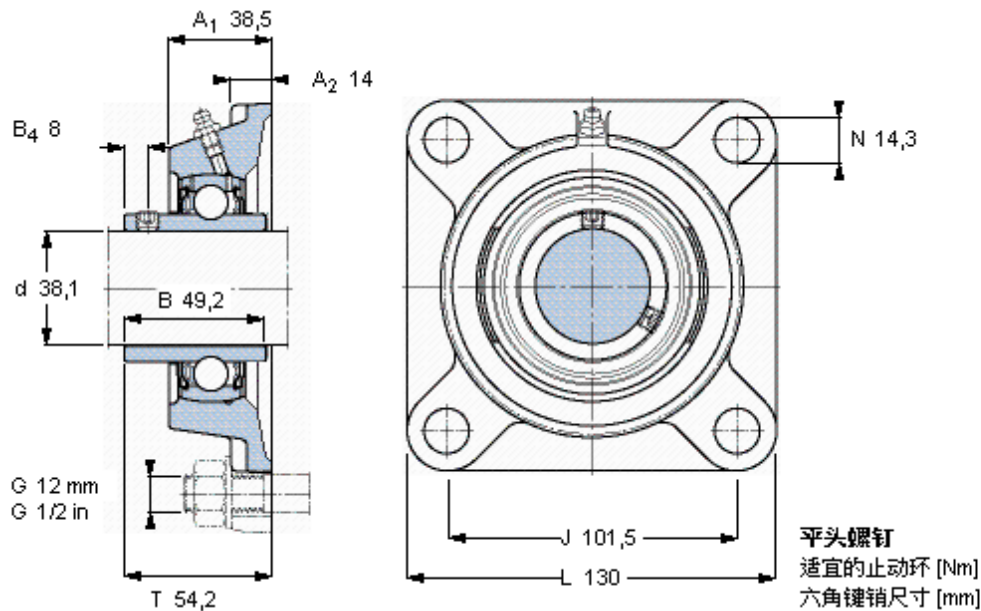

SKF FY 1.1/2 TF参数

主要尺寸	d	38.1	mm	-
	A ₁	38.5	mm	-
	J	101.5	mm	-
	L	130	mm	-
	T	54.2	mm	-
基本额定载荷	C	30700	N	动载荷
	C ₀	19000	N	静载荷
极限转速	带h6轴公差	4800	r/min	-
重量	重量	1940	g	-
型号	轴承单元	FY 1.1/2 TF	-	-
	轴承座	FY 508 U	-	-
	轴承	YAR 208-108-2F	-	-

SKF FY 1.1/2 TF图片

5/16-24x5/16
6,5
3,96875

参考资料: <http://www.sozhou.com/p/607fb98b.html>

5/16-24x5/16
 6,5
 3,96875