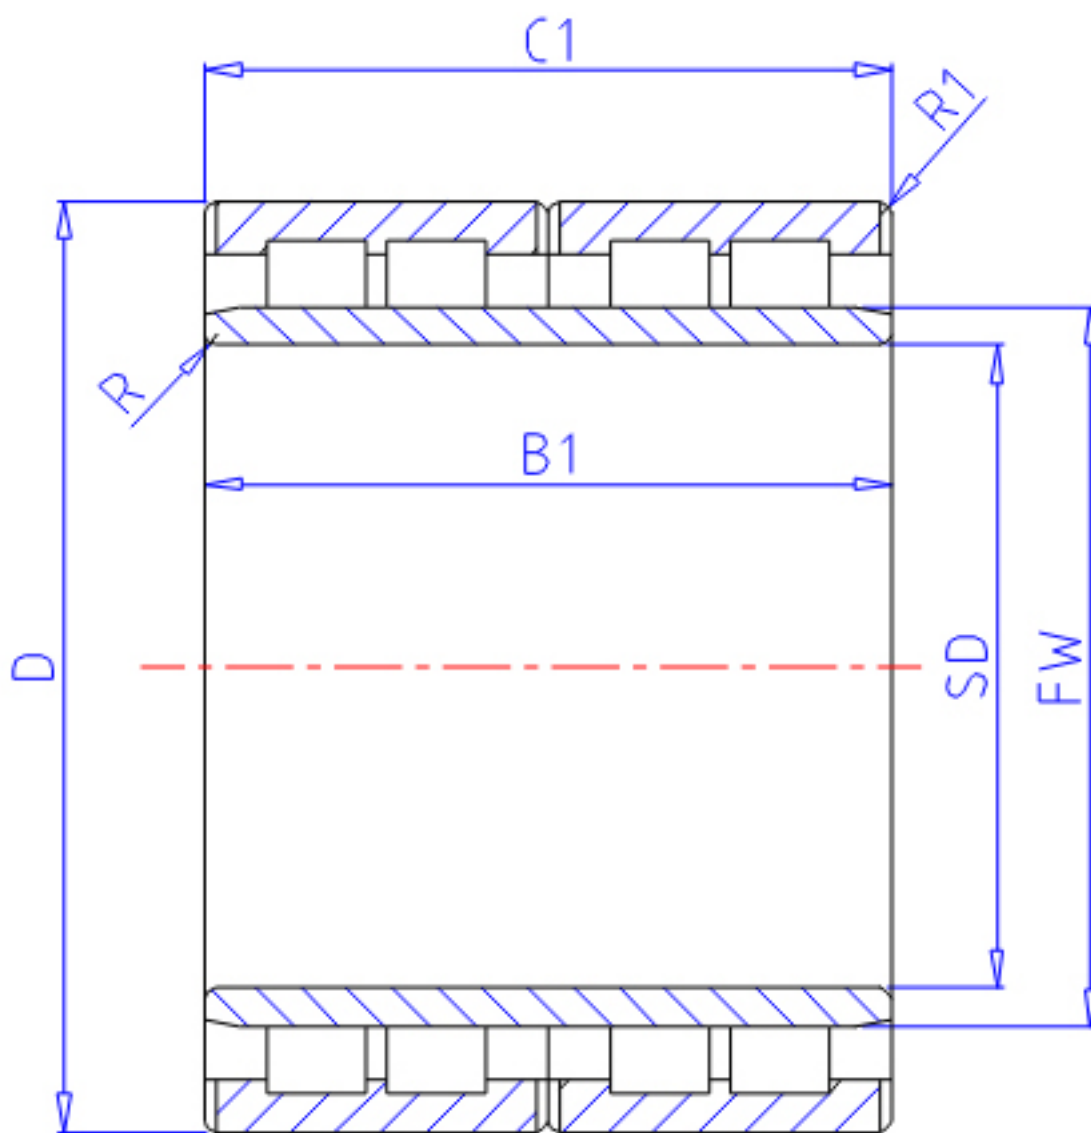

NTN 4R4430参数

主要尺寸	SD	220	mm	-
	D	310	mm	外径
	B1	265	mm	宽度
	C1	265	mm	-
	R	2.5	mm	(最小)
	R2	2.5	mm	(最小)
	R1	2.5	mm	(最小)
型号	ORDER	4R4430		型号
基本额定载荷	CR	1630000	N	动载荷
	COR	4500000	N	静载荷
	CRF	167 000	kgf	动载荷
	CORF	460 000	kgf	静载荷
尺寸	FW	245	mm	-
重量	MASS	63500	g	重量

NTN 4R4430图片

参考资料:<http://www.sozhou.com/p/606beca4.html>