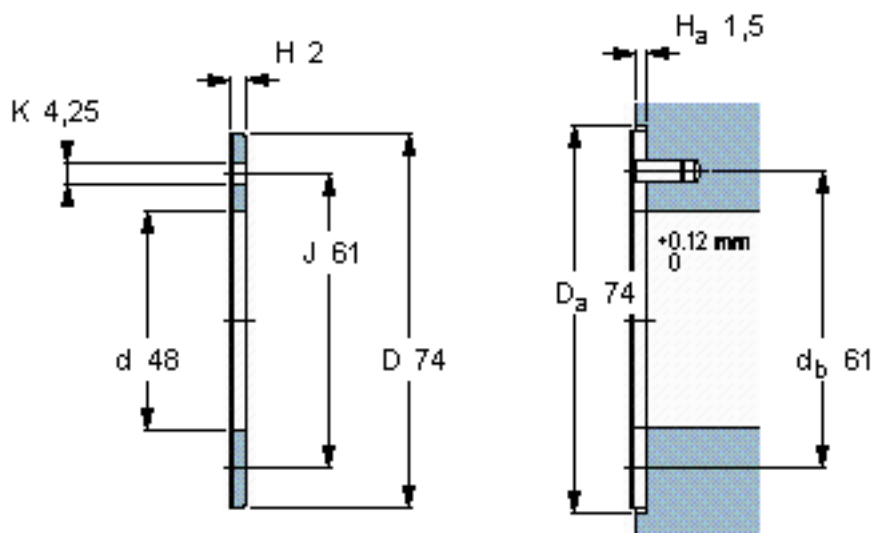

SKF PCMW 487402 E参数

主要尺寸	d	48	mm	-
	D	74	mm	-
	H	2	mm	-
	J	61	mm	-
	K	4.25	mm	-
基本额定载荷	C	200000	N	动载荷
	C ₀	620000	N	静载荷
重量	重量	37	g	-
型号	型号	PCMW 487402 E	-	-

SKF PCMW 487402 E图片

特定负荷系数
材料常数

K 80
K_M 300

参考资料: <http://www.sozhou.com/p/604103da.html>