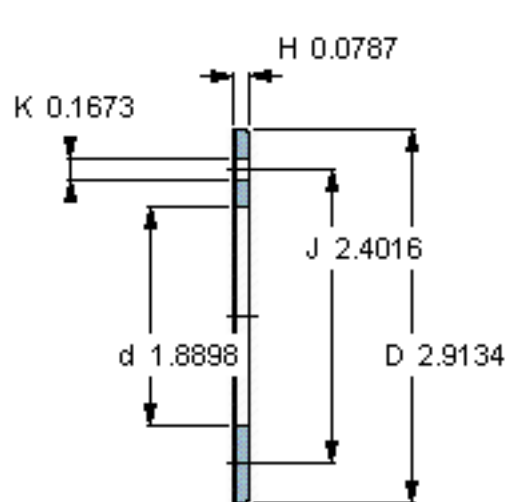

SKF PCMW 487402 E参数

主要尺寸	d	48	mm	-
	D	74	mm	-
	H	2	mm	-
	J	61	mm	-
	K	4.25	mm	-
基本额定载荷	C	200000	N	动载荷
	C ₀	620000	N	静载荷
重量	重量	37	g	-
型号	型号	PCMW 487402 E	-	-

SKF PCMW 487402 E图片

特定负荷系数
材料常数

K 80
K_M 300

参考资料: <http://www.sozhou.com/p/604103da.html>

特定負荷係数
材料常数

K 80
 K_M 300