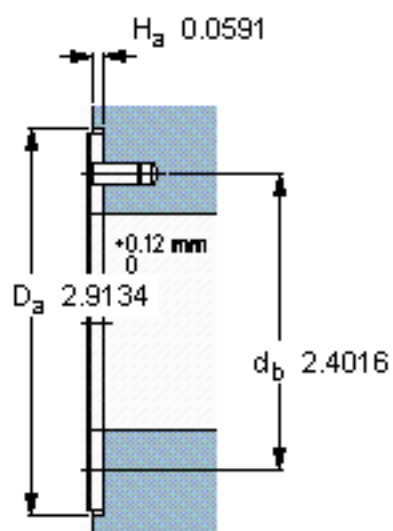

SKF PCMW 487402 E参数

主要尺寸	d	48	mm	-
	D	74	mm	-
	H	2	mm	-
	J	61	mm	-
	K	4.25	mm	-
基本额定载荷	C	200000	N	动载荷
	C ₀	620000	N	静载荷
重量	重量	37	g	-
型号	型号	PCMW 487402 E	-	-

SKF PCMW 487402 E图片

特定负荷系数
材料常数

K 80
K_M 300

参考资料: <http://www.sozhou.com/p/604103da.html>

特定負荷係数
材料常数

K 80
 K_M 300