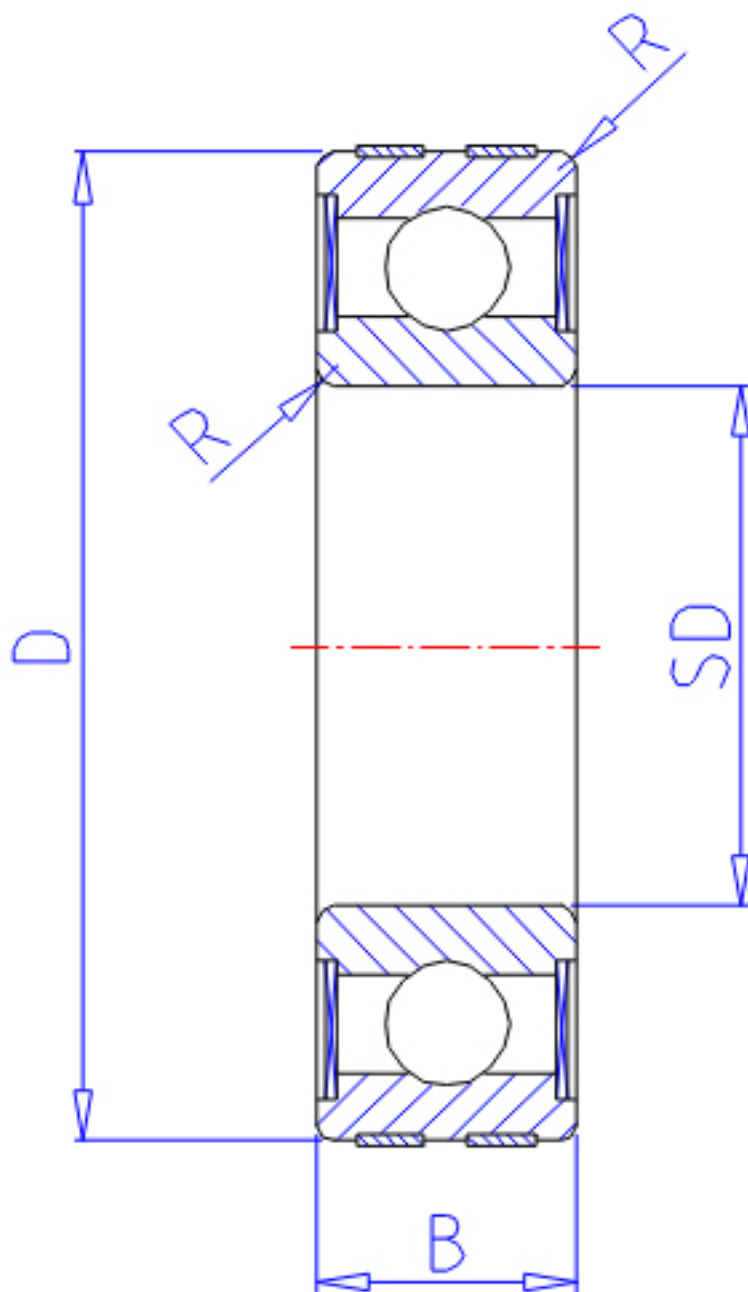

NTN EC-6000LLB参数

主要尺寸	SD	10	mm	-
	D	26	mm	外径
	B	8	mm	宽度
	R	0.3	mm	-
型号	ORDER	EC-6000LLB		型号
基本额定载荷	CR	4550	N	动载荷
	COR	1960	N	静载荷
	CRF	465	kgf	动载荷
	CORF	200	kgf	静载荷
允许载荷	AL1	1650	N	允许载荷
	AL2	168	kgf	允许载荷
极限转速	LSG	29000	r/min	脂润滑
	LSO	34000	r/min	油润滑
重量	MASS	19	g	重量

NTN EC-6000LLB图片

参考资料:<http://www.sozhou.com/p/60288a9a.html>