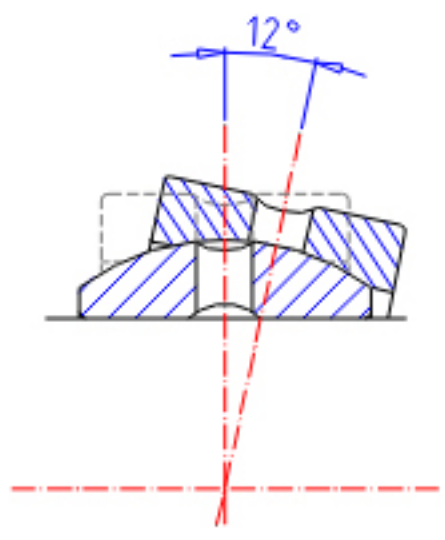

参考资料:<http://www.sozhou.com/p/6001b4f9.html>