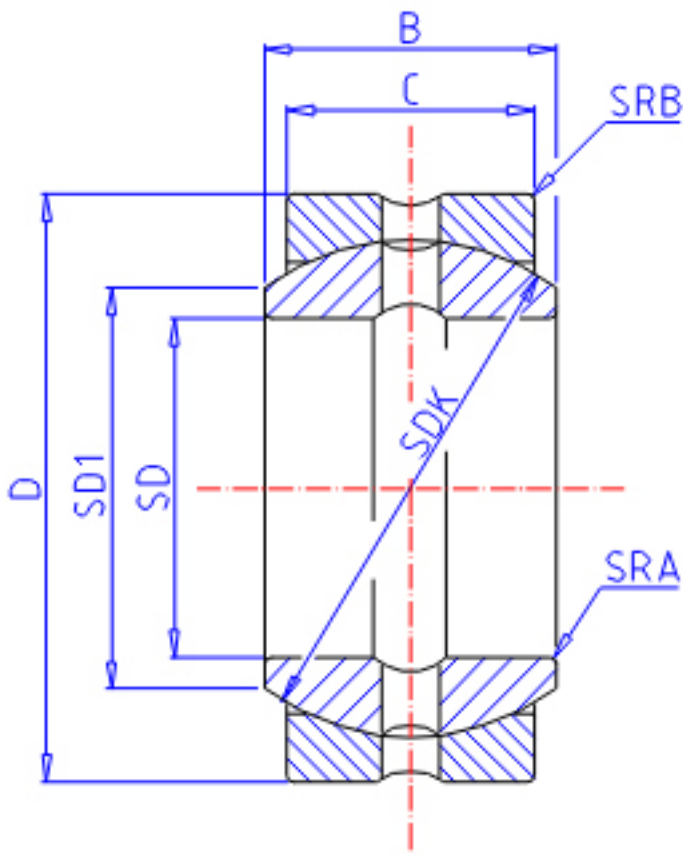

参考资料:<http://www.sozhou.com/p/6001b4f9.html>