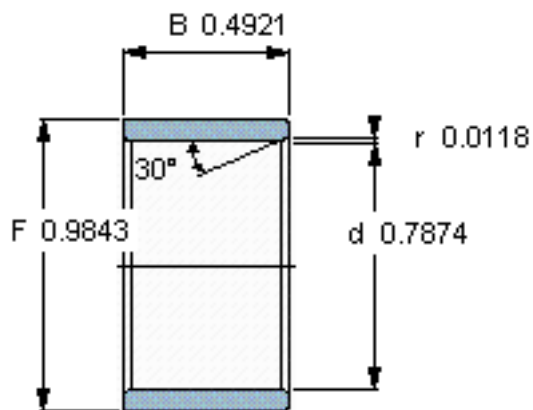

SKF LR 20x25x12.5参数

主要尺寸	d	20	mm	-
	F	25	mm	-
	B	12.5	mm	-
	最小	0.3	mm	-
重量	重量	16	g	-
型号	型号	LR 20x25x12.5	-	-

SKF LR 20x25x12.5图片

参考资料:<http://www.sozhou.com/p/5ff56f73.html>