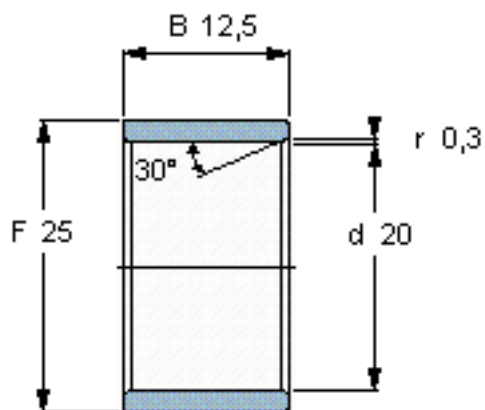

SKF LR 20x25x12.5参数

主要尺寸	d	20	mm	-
	F	25	mm	-
	B	12.5	mm	-
	最小	0.3	mm	-
重量	重量	16	g	-
型号	型号	LR 20x25x12.5	-	-

SKF LR 20x25x12.5图片

参考资料:<http://www.sozhou.com/p/5ff56f73.html>