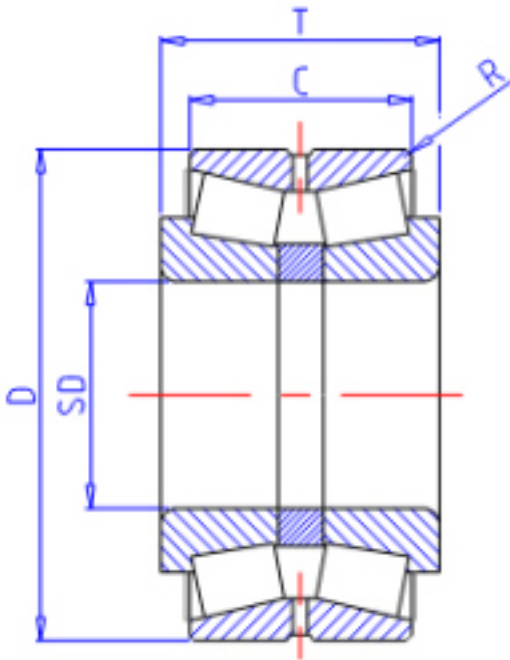

KOYO 463/500参数

主要尺寸	SD	500	mm	内径
	D	830	mm	外径
	T	264	mm	-
	C	235.0	mm	宽度
	R	7.5	mm	(最小)
型号	ORDER	463/500		型号
基本额定载荷	CR	5220000	N	动载荷
	CO	10900000	N	静载荷

KOYO 463/500图片

参考资料:<http://www.sozhou.com/p/5f63b827.html>