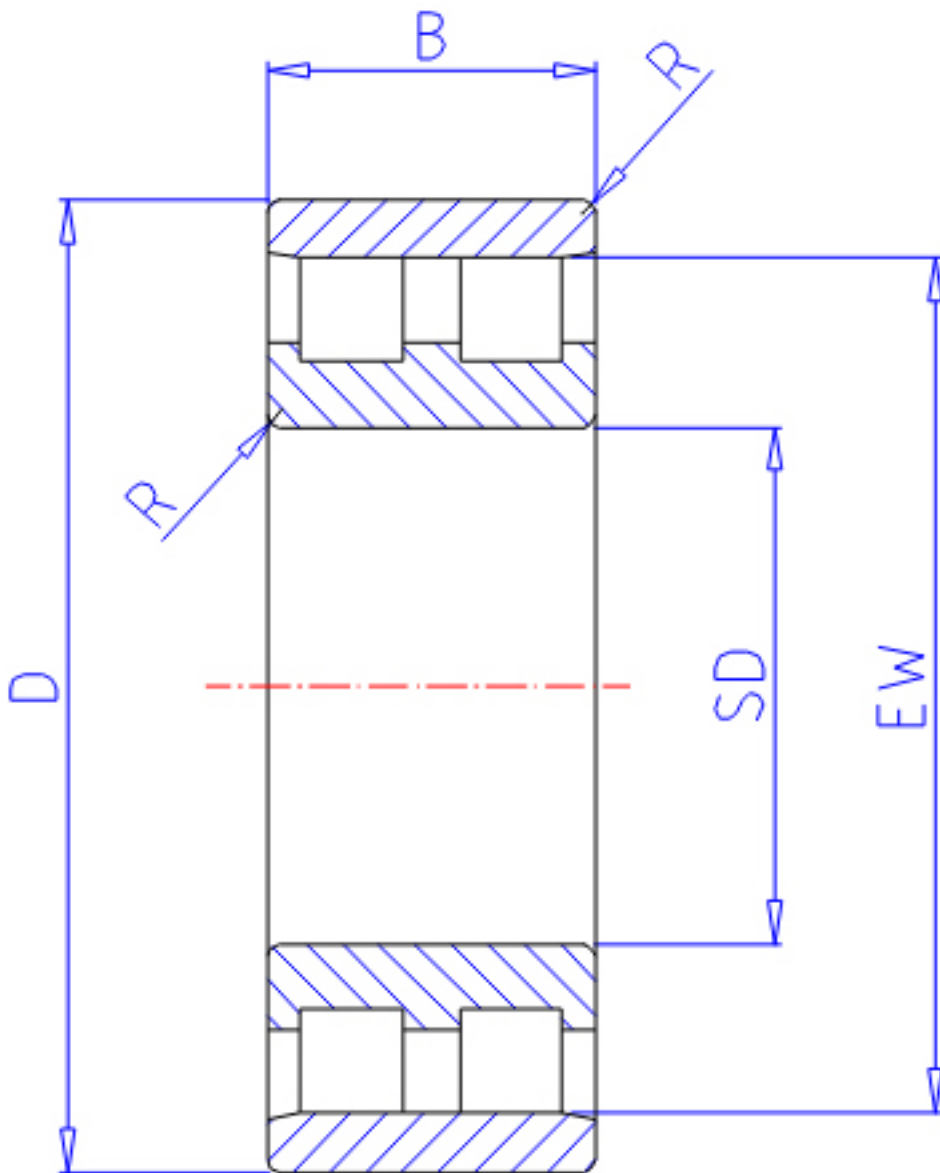

NTN NN4924参数

主要尺寸	SD	120	mm	-
	D	165	mm	外径
	B	45	mm	宽度
	R	1.1	mm	(最小)
型号	ORDER	NN4924		型号
基本额定载荷	CR	183000	N	动载荷
	COR	360000	N	静载荷
	CRF	18 700	kgf	动载荷
	CORF	37 000	kgf	静载荷
极限转速	LSG	3 600	r/min	脂润滑
	LSO	4 200	r/min	油润滑
尺寸	FW	134.5	mm	-
	EW	154.5	mm	-
重量	MASS	2630	g	重量
安装尺寸	DA1	126.5	mm	(最小)
	DB1	130	mm	(最小)
	DC	133	mm	(最大)
	DD	137	mm	(最小)
	DA	158.5	mm	(最大)
	DB2	158.5	mm	(最大)
	BB	156.5	mm	(最小)
	RAS	1	mm	(最大)

NTN NN4924图片

参考资料:<http://www.sozhou.com/p/5f3e42ae.html>