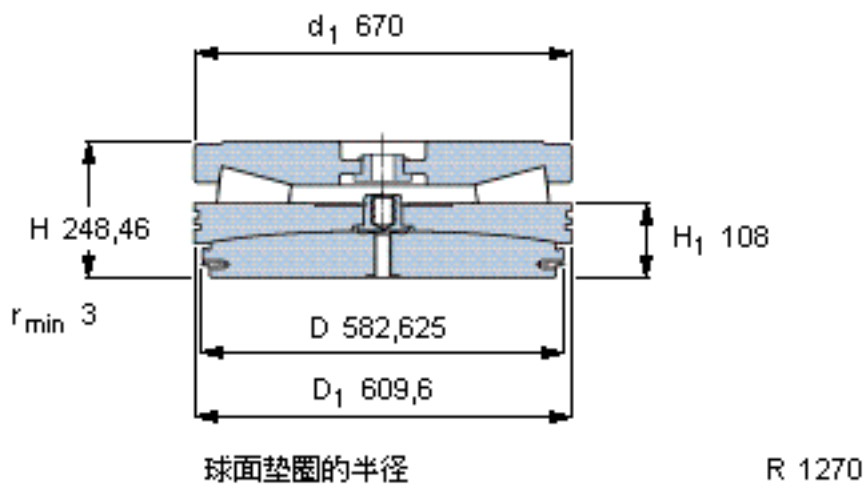

SKF BFD 353903/HA4参数

主要尺寸	D	582.625	mm	-
	D ₂	670	mm	-
	H	248.46	mm	-
基本额定载荷	C ₀	43000000	N	静载荷
重量	重量	530000	g	-
型号	型号	BFD 353903/HA4	-	-

SKF BFD 353903/HA4图片

参考资料:<http://www.sozhou.com/p/5f0f78d9.html>