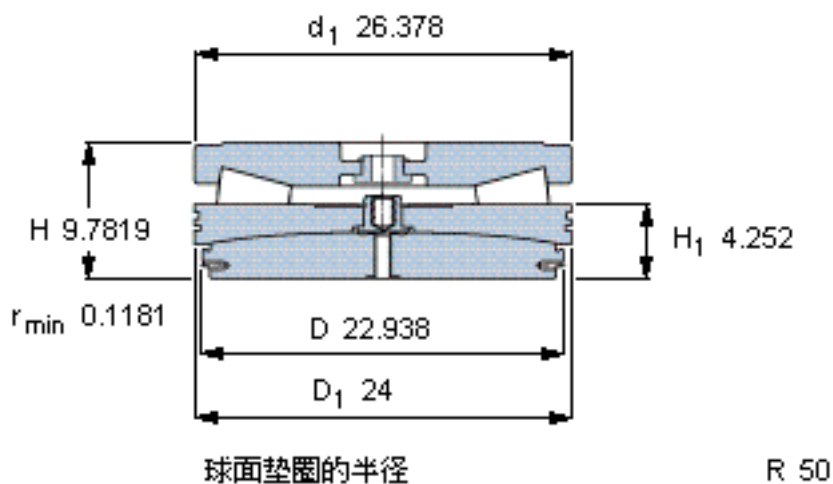

SKF BFD 353903/HA4参数

主要尺寸	D	582.625	mm	-
	D ₂	670	mm	-
	H	248.46	mm	-
基本额定载荷	C ₀	43000000	N	静载荷
重量	重量	530000	g	-
型号	型号	BFD 353903/HA4	-	-

SKF BFD 353903/HA4图片

参考资料:<http://www.sozhou.com/p/5f0f78d9.html>